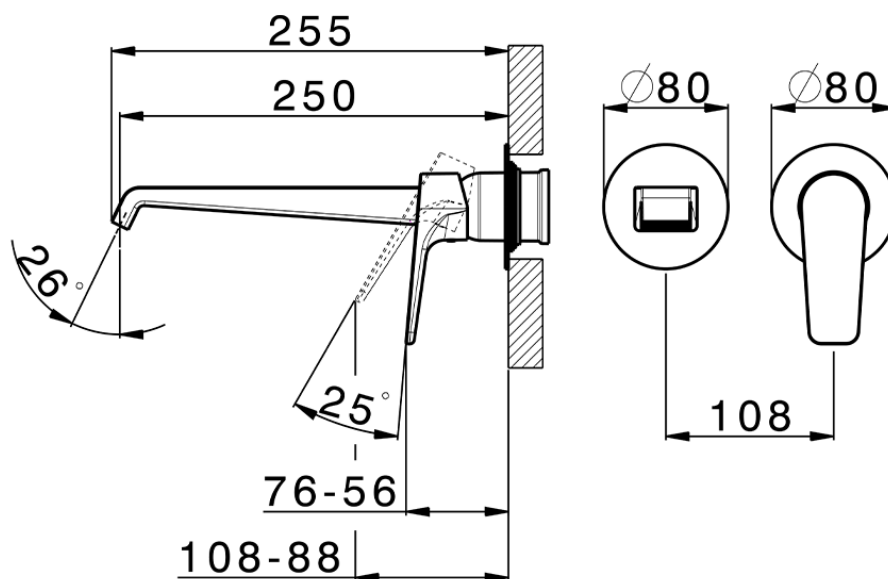

Parte esterna monocomando lavabo a parete ROCK&ROLL_RL005511

RL005511

<https://www.cisal.it/parte-esterna-monocomando-lavabo-a-parete-rockroll-rl005511>

2026-06-11