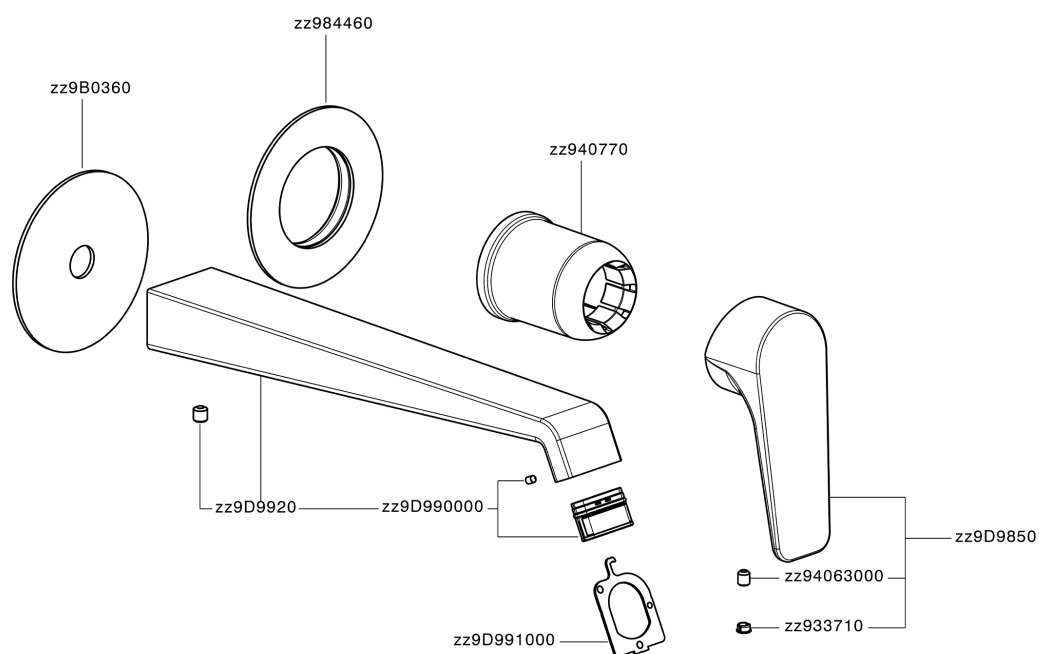

## Parte esterna monocomando lavabo a parete ROCK&ROLL\_RL005511

MODELLO **RL005511**

Parte esterna monocomando lavabo a parete, senza parte incasso, bocca L.250 mm, per art. Easy-Box ZA002450-ZA025510

### CARATTERISTICHE

Installazione **Incasso**  
 Parti Incasso necessarie **ZA002450**

## Parte esterna monocomando lavabo a parete ROCK&ROLL\_RL005511

RL005511

<https://www.cisal.it/parte-esterna-monocomando-lavabo-a-parete-rockroll-rl005511>

2026-04-27