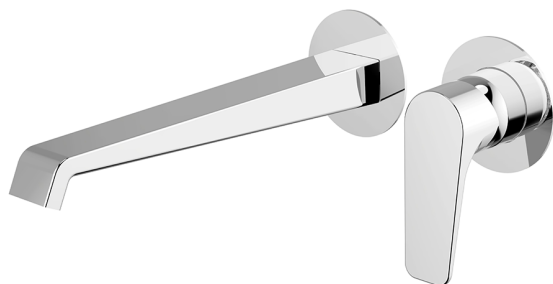

## Parte esterna monocomando lavabo a parete ROCK&ROLL\_RL005511

MODELLO **RL005511**

Parte esterna monocomando lavabo a parete, senza parte incasso, bocca L.250 mm, per art. Easy-Box ZA002450-ZA025510

### FINITURE DISPONIBILI

-  **21** 21 Cromo
-  **2F** 2F Nichel Spazzolato
-  **40** 40 Nero Opaco

## Parte esterna monocomando lavabo a parete ROCK&ROLL\_RL005511

RL005511

<https://www.cisal.it/parte-esterna-monocomando-lavabo-a-parete-rockroll-rl005511>

2026-04-27