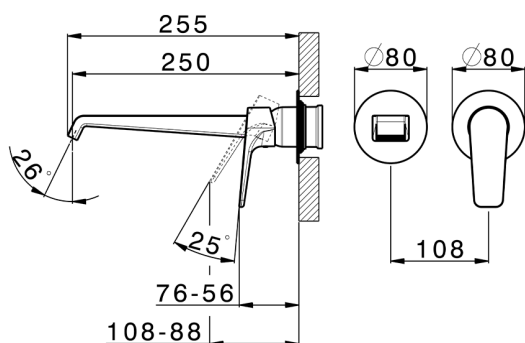

CARATTERISTICHE

Installazione **Incasso**
Parti Incasso necessarie **ZA002450**