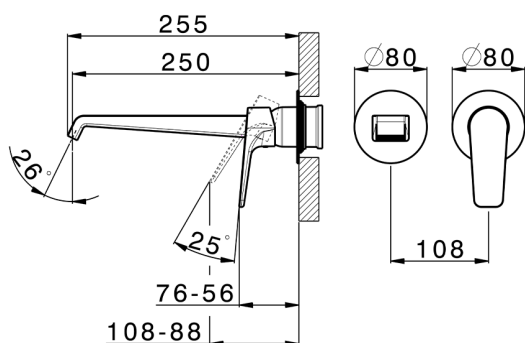

Parte esterna monocomando lavabo a parete ROCK&ROLL_RL005511

MODELLO **RL005511**

Parte esterna monocomando lavabo a parete, senza parte incasso, bocca L.250 mm, per art. Easy-Box ZA002450-ZA025510

FINITURE DISPONIBILI

-  **21** 21 Cromo
-  **2F** 2F Nichel Spazzolato
-  **40** 40 Nero Opaco

CARATTERISTICHE

Installazione **Incasso**
 Parti Incasso necessarie **ZA002450**

Parte esterna monocomando lavabo a parete ROCK&ROLL_RL005511

RL005511

<https://www.cisal.it/parte-esterna-monocomando-lavabo-a-parete-rockroll-rl005511>

2026-04-27