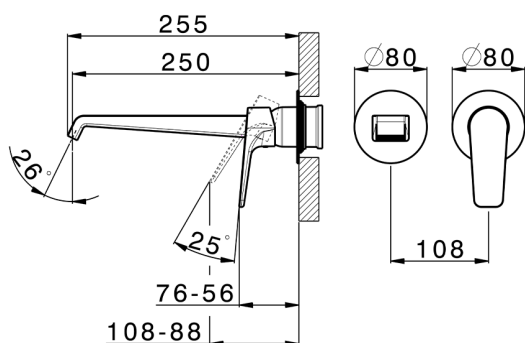

Parte esterna monocomando lavabo a parete ROCK&ROLL_RL005511

MODELLO **RL005511**

Parte esterna monocomando lavabo a parete, senza parte incasso, bocca L.250 mm, per art. Easy-Box ZA002450-ZA025510

FINITURE DISPONIBILI

-  **21** 21 Cromo
-  **2F** 2F Nichel Spazzolato
-  **40** 40 Nero Opaco

CARATTERISTICHE

Installazione **Incasso**
Parti Incasso necessarie **ZA002450**

Parte esterna monocomando lavabo a parete ROCK&ROLL_RL005511

RL005511

<https://www.cisal.it/parte-esterna-monocomando-lavabo-a-parete-rockroll-rl005511>

2026-06-11