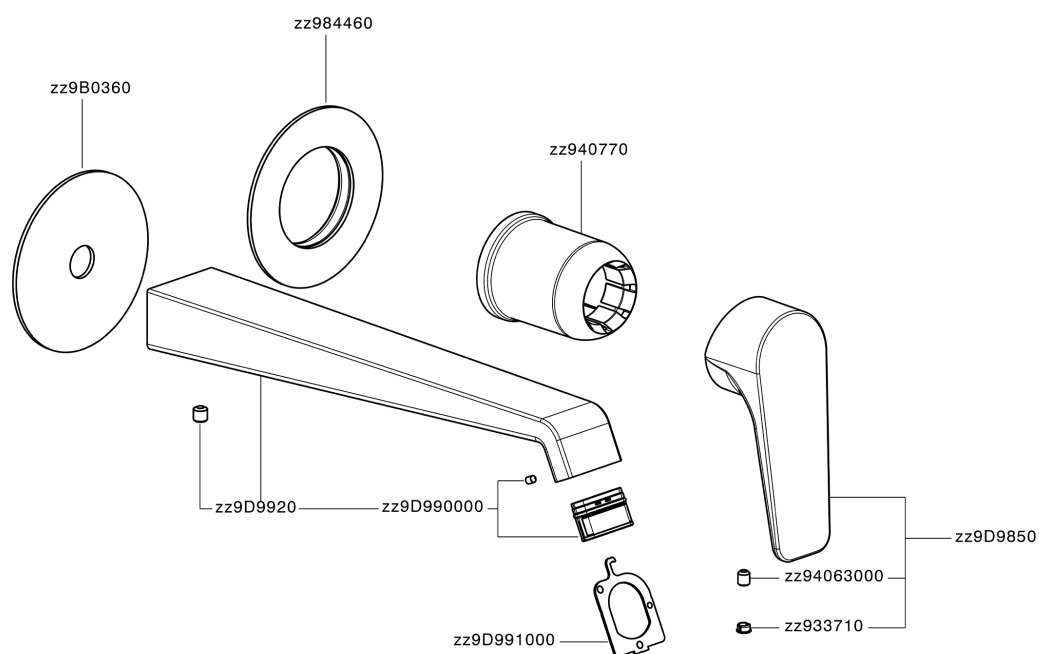

Parte esterna monocomando lavabo a parete ROCK&ROLL_RL005511

MODELLO **RL005511**

Parte esterna monocomando lavabo a parete, senza parte incasso, bocca L.250 mm, per art. Easy-Box ZA002450-ZA025510

FINITURE DISPONIBILI

-  **21** 21 Cromo
-  **2F** 2F Nichel Spazzolato
-  **40** 40 Nero Opaco

CARATTERISTICHE

Installazione **Incasso**
Parti Incasso necessarie **ZA002450**

Parte esterna monocomando lavabo a parete ROCK&ROLL_RL005511

RL005511

<https://www.cisal.it/parte-esterna-monocomando-lavabo-a-parete-rockroll-rl005511>

2026-06-11