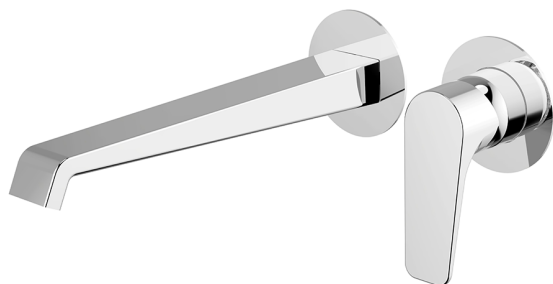

Parte esterna monocomando lavabo a parete ROCK&ROLL_RL005511

MODELLO **RL005511**

Parte esterna monocomando lavabo a parete, senza parte incasso, bocca L.250 mm, per art. Easy-Box ZA002450-ZA025510

FINITURE DISPONIBILI

-  **21** 21 Cromo
-  **2F** 2F Nichel Spazzolato
-  **40** 40 Nero Opaco

CARATTERISTICHE

Installazione **Incasso**
 Parti Incasso necessarie **ZA002450**

Parte esterna monocomando lavabo a parete ROCK&ROLL_RL005511

RL005511

<https://www.cisal.it/parte-esterna-monocomando-lavabo-a-parete-rockroll-rl005511>

2026-04-27