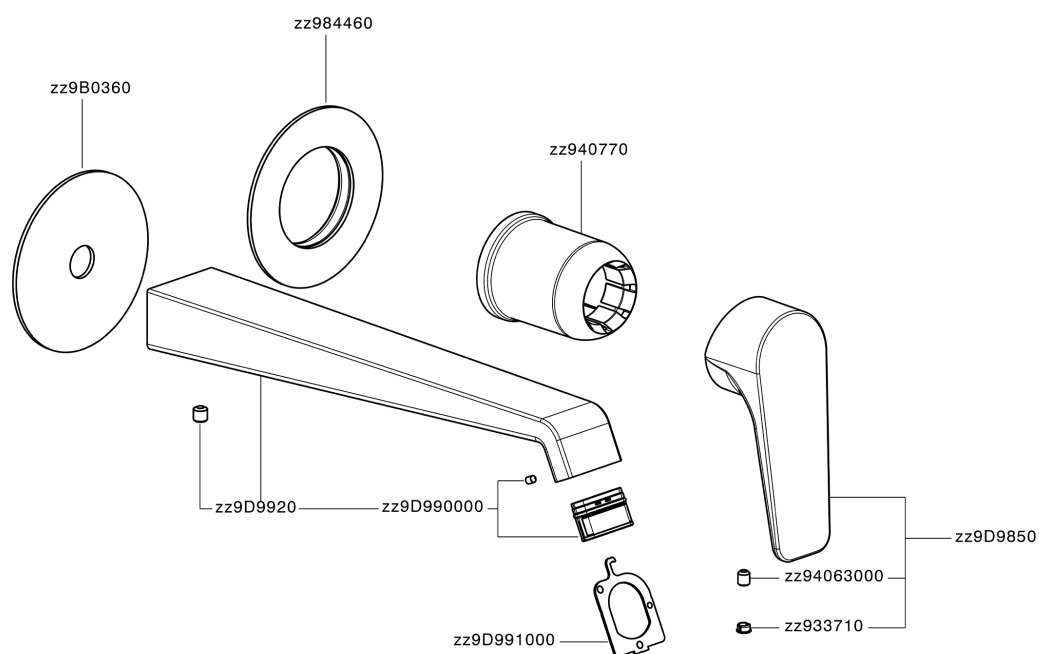

Parte esterna monocomando lavabo a parete ROCK&ROLL_RL005511

MODELLO **RL005511**

Parte esterna monocomando lavabo a parete, senza parte incasso, bocca L.250 mm, per art. Easy-Box ZA002450-ZA025510

FINITURE DISPONIBILI

-  **21** 21 Cromo
-  **2F** 2F Nichel Spazzolato
-  **40** 40 Nero Opaco

CARATTERISTICHE

Installazione **Incasso**
 Parti Incasso necessarie **ZA002450**

Parte esterna monocomando lavabo a parete ROCK&ROLL_RL005511

RL005511

<https://www.cisal.it/parte-esterna-monocomando-lavabo-a-parete-rockroll-rl005511>

2026-04-27