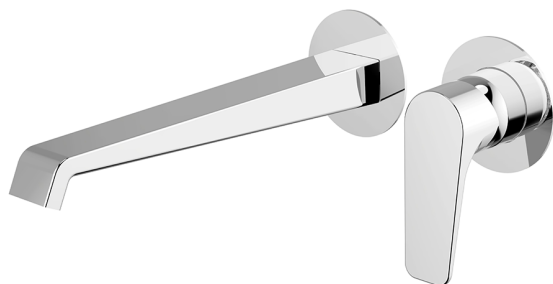

Parte esterna monocomando lavabo a parete ROCK&ROLL_RL005511

MODELLO **RL005511**

Parte esterna monocomando lavabo a parete, senza parte incasso, bocca L.250 mm, per art. Easy-Box ZA002450-ZA025510

FINITURE DISPONIBILI

-  **21** 21 Cromo
-  **2F** 2F Nichel Spazzolato
-  **40** 40 Nero Opaco

CARATTERISTICHE

Installazione **Incasso**
Parti Incasso necessarie **ZA002450**

Parte esterna monocomando lavabo a parete ROCK&ROLL_RL005511

RL005511

<https://www.cisal.it/parte-esterna-monocomando-lavabo-a-parete-rockroll-rl005511>

2026-06-11