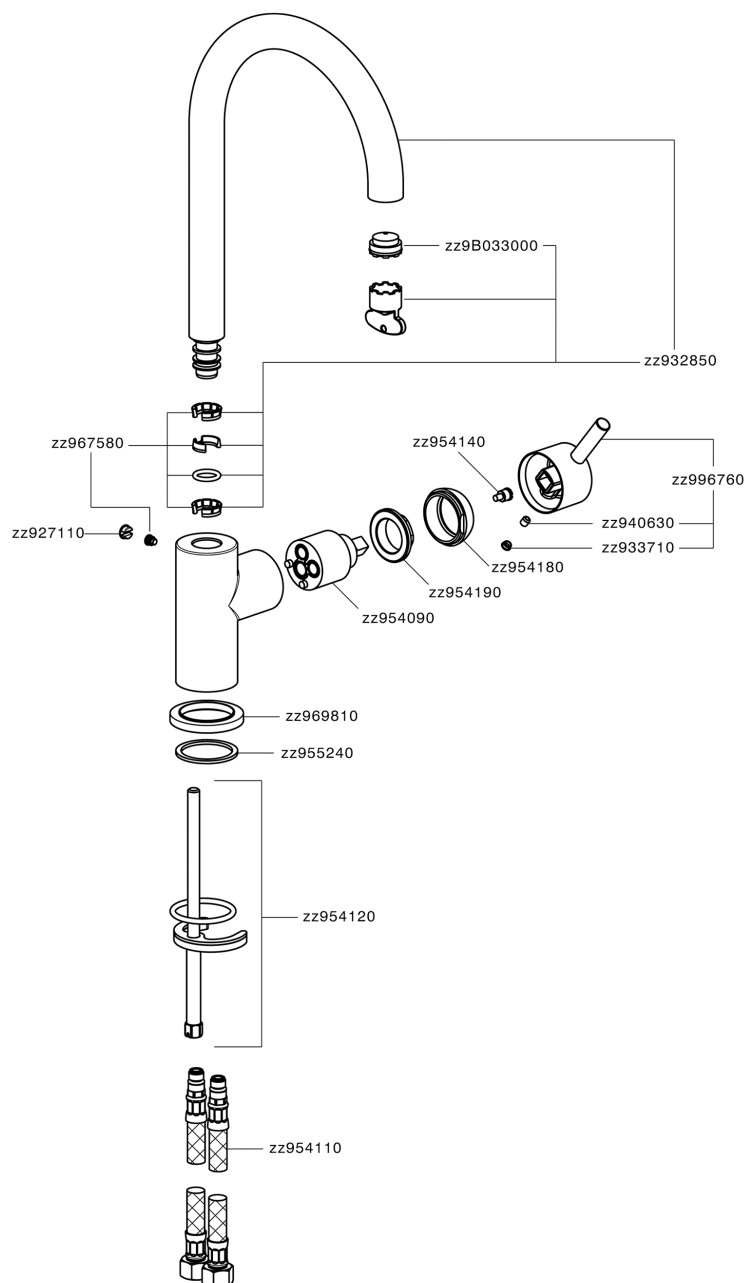

## Miscelatore monocomando lavello EnergySave NUOVA LESS\_LN000535

LN000535

<https://www.cisal.it/miscelatore-monocomando-lavello-energysave-nuova-less-ln000535>

2026-05-14