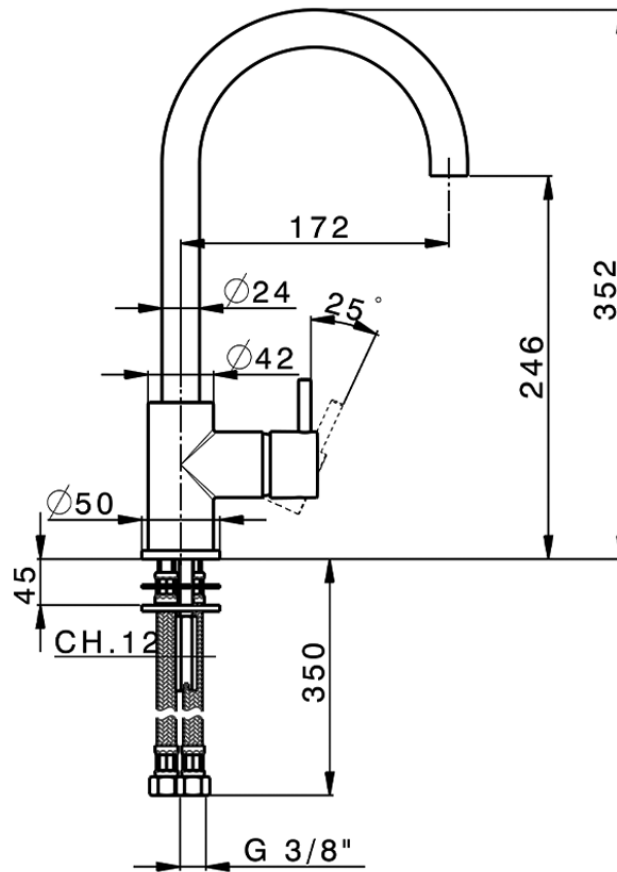

## Miscelatore monocomando lavello EnergySave NUOVA LESS\_LN000535

LN000535

<https://www.cisal.it/miscelatore-monocomando-lavello-energysave-nuova-less-ln000535>

2026-07-03