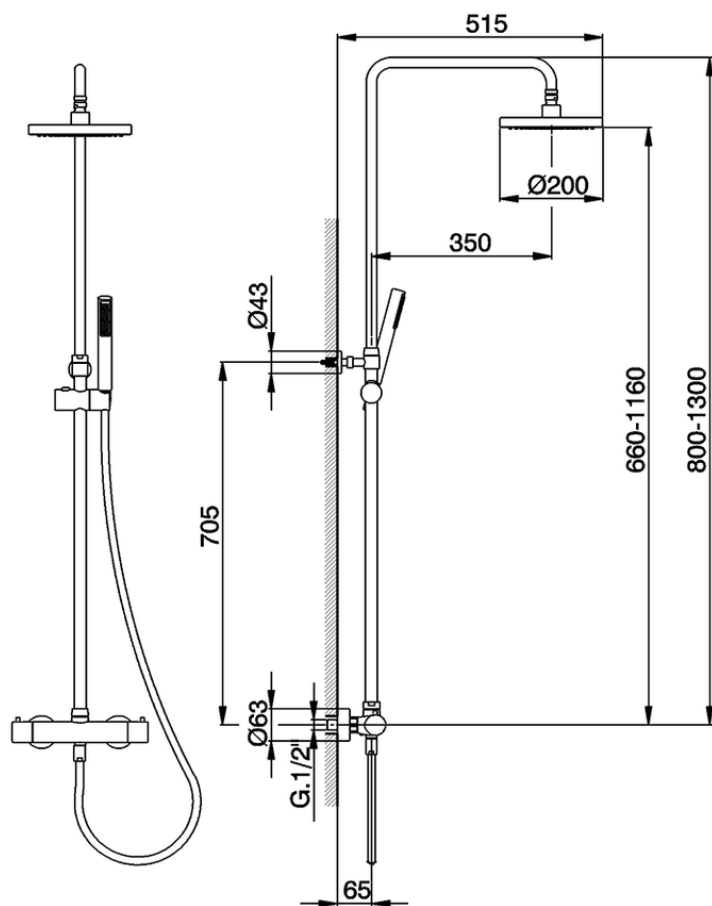

Colonna doccia termostatica 2 funzioni COLONNE DOCCIA_CVC82010

CVC82010

<https://www.cisal.it/colonna-doccia-termostatica-2-funzioni-colonne-doccia-cvc82010>

2026-06-25