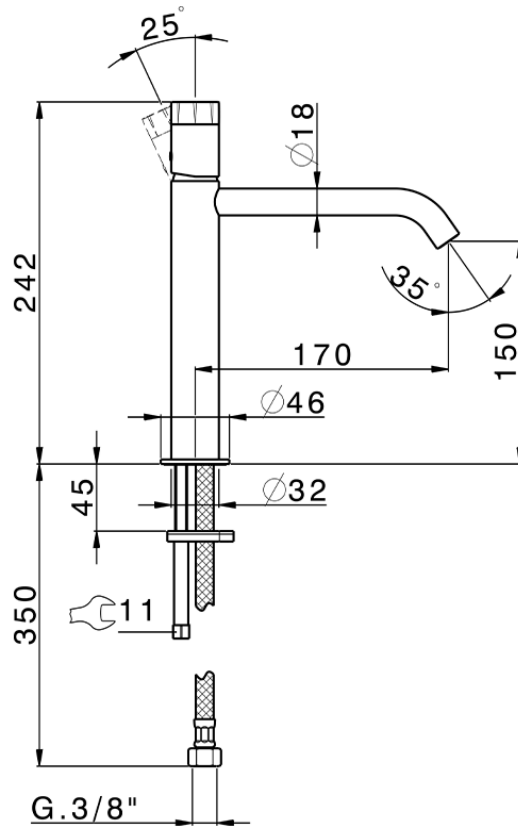

Miscelatore monocomando lavabo medio MARBLE X32_X5001504

X5001504

<https://www.cisal.it/miscelatore-monocomando-lavabo-medio-marble-x32-x5001504>

2026-06-11