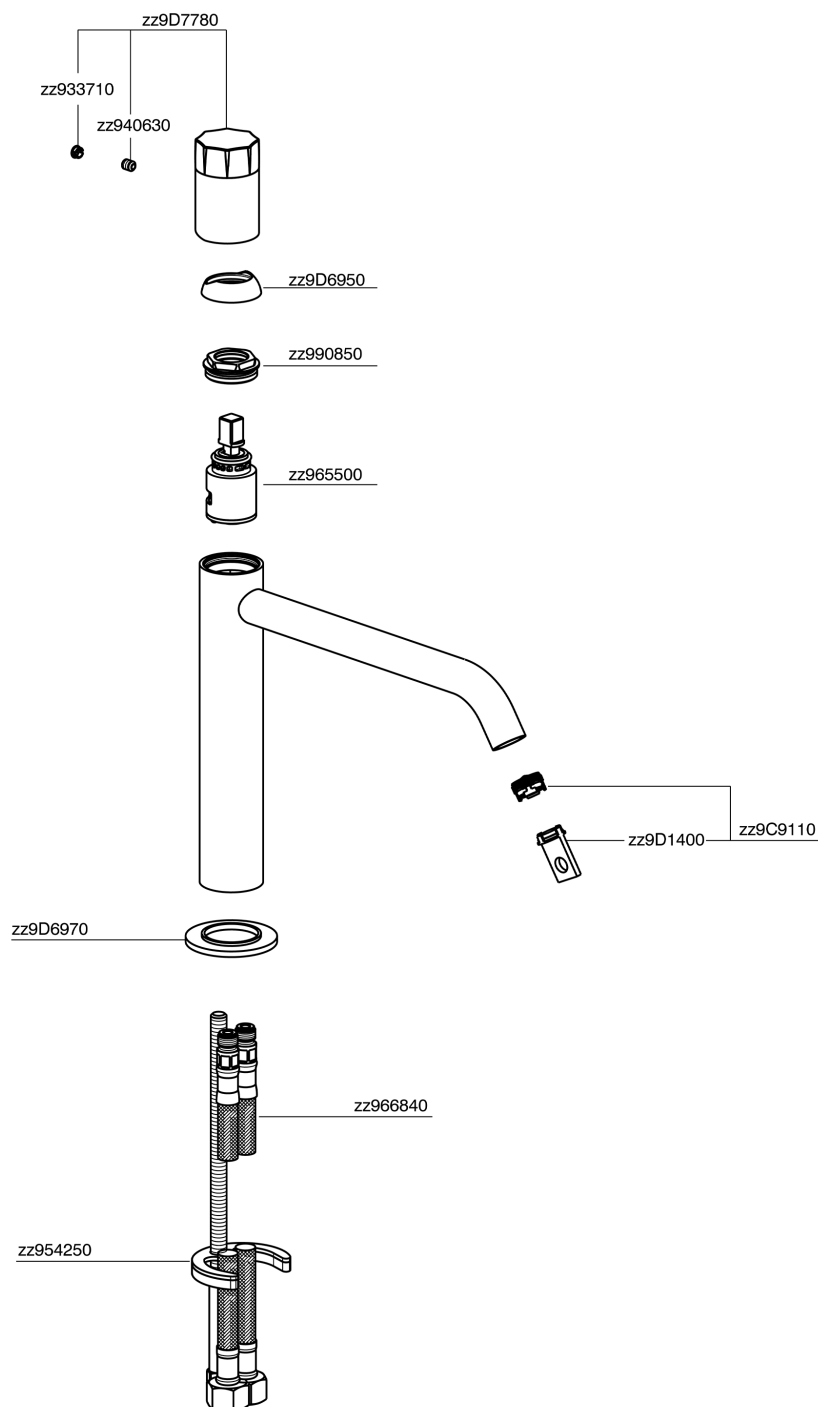

Miscelatore monocomando lavabo medio MARBLE X32_X5001504

X5001504

<https://www.cisal.it/miscelatore-monocomando-lavabo-medio-marble-x32-x5001504>

2026-06-11