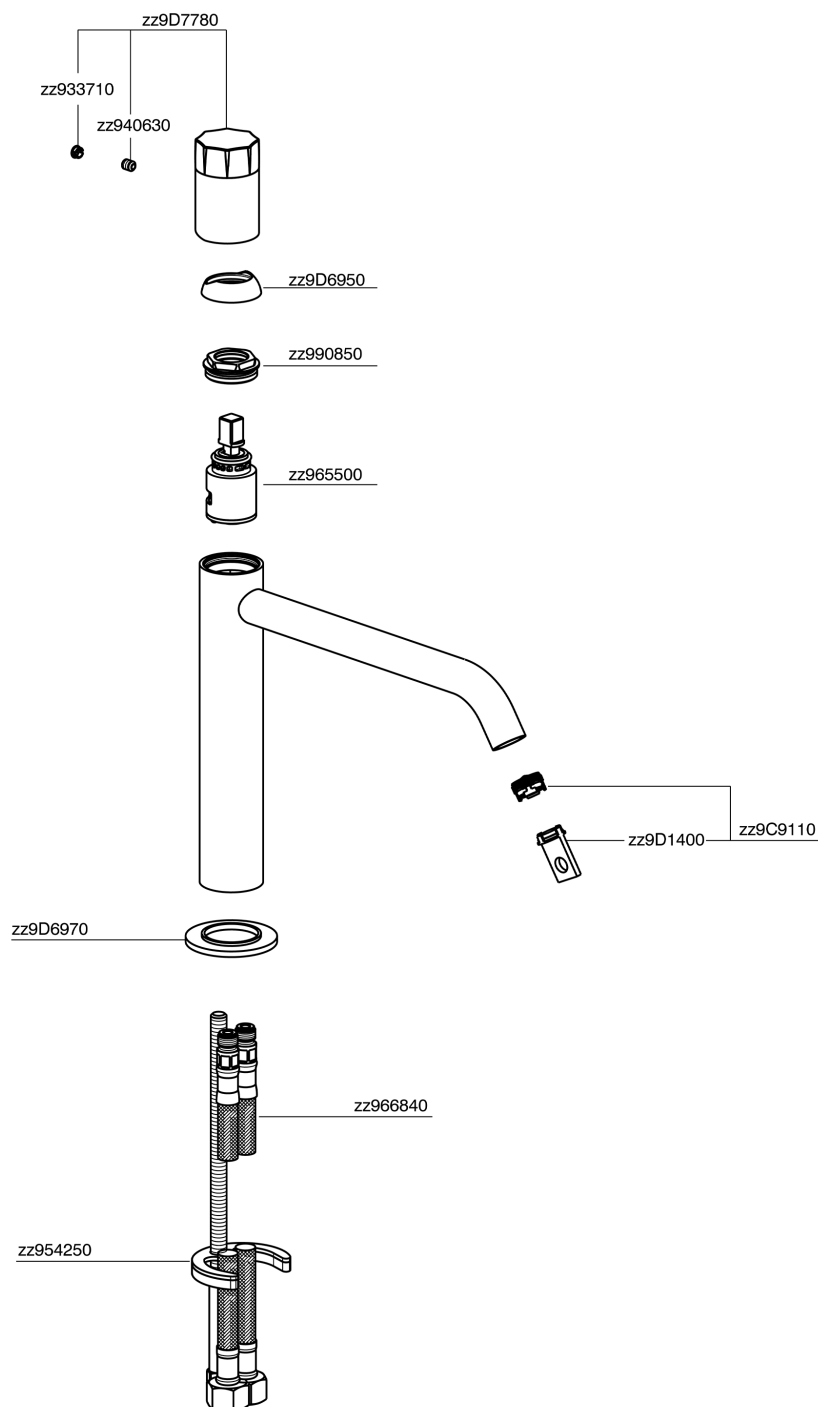

## Miscelatore monocomando lavabo medio MARBLE X32\_X5001504

X5001504

<https://www.cisal.it/miscelatore-monocomando-lavabo-medio-marble-x32-x5001504>

2026-04-05