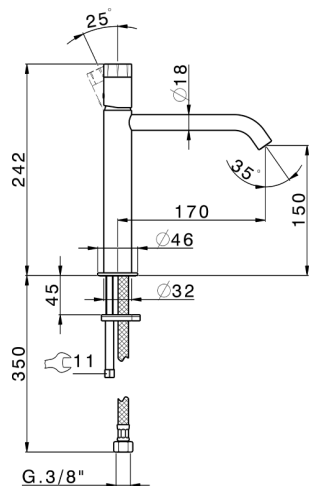

Miscelatore monocomando lavabo medio MARBLE X32_X5001504

MODELLO **X5001504**

Miscelatore monocomando lavabo medio, senza scarico automatico, flex inox G.3/8", con leva marmo, Innox AISI 316L

FINITURE DISPONIBILI

5X 5X Inox Spazzolato/Marmo Nero Marquina

CARATTERISTICHE

Ricambio Cartuccia **ZZ96550000**

Cartuccia Monocomando 25 mm

Miscelatore monocomando lavabo medio MARBLE X32_X5001504

X5001504

<https://www.cisal.it/miscelatore-monocomando-lavabo-medio-marble-x32-x5001504>