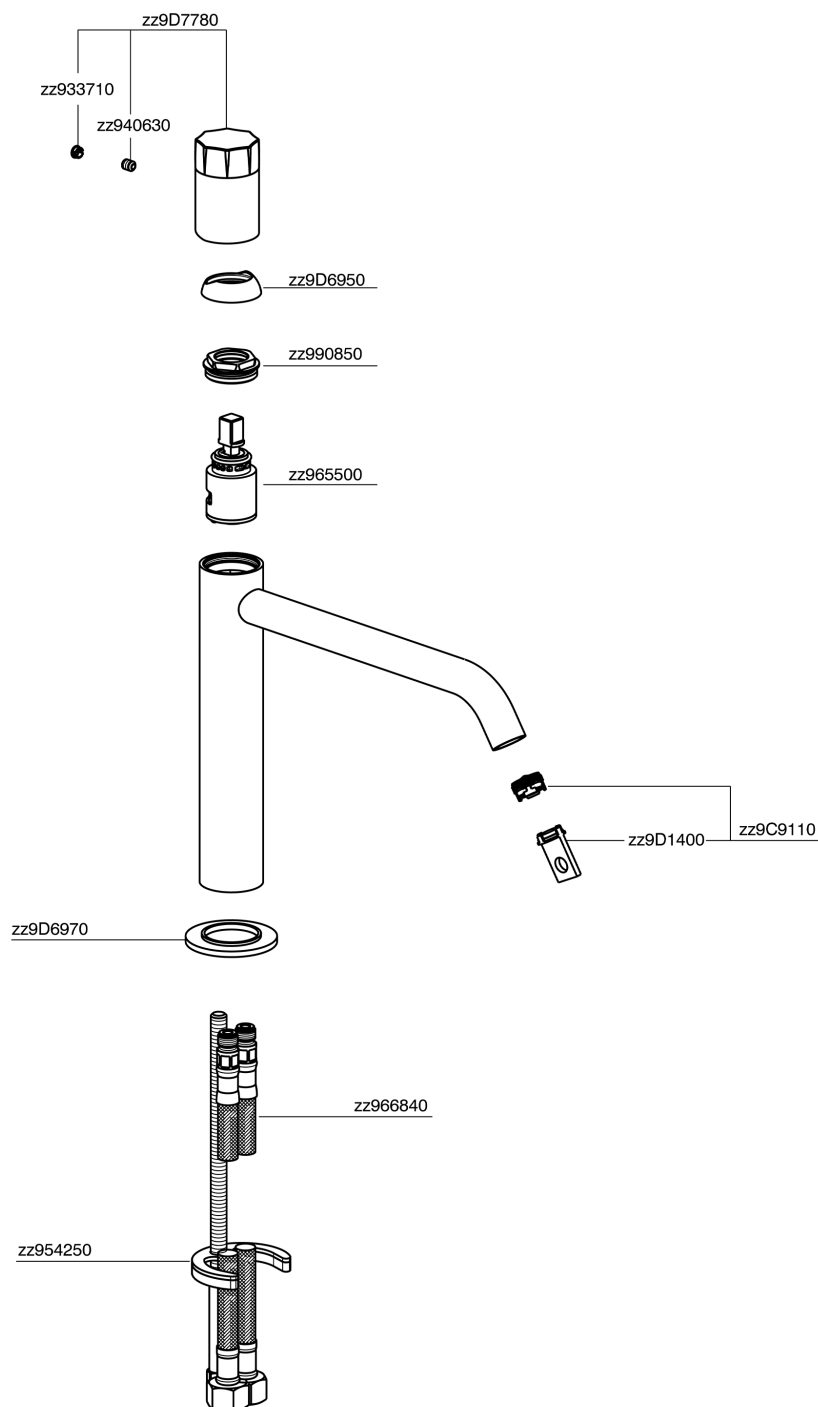

Miscelatore monocomando lavabo medio MARBLE X32_X5001504

MODELLO **X5001504**

Miscelatore monocomando lavabo medio, senza scarico automatico, flex inox G.3/8", con leva marmo, Innox AISI 316L

FINITURE DISPONIBILI

5X 5X Inox Spazzolato/Marmo Nero Marquina

CARATTERISTICHE

Ricambio Cartuccia **ZZ96550000**

Cartuccia Monocomando 25 mm

Miscelatore monocomando lavabo medio MARBLE X32_X5001504

X5001504

<https://www.cisal.it/miscelatore-monocomando-lavabo-medio-marble-x32-x5001504>