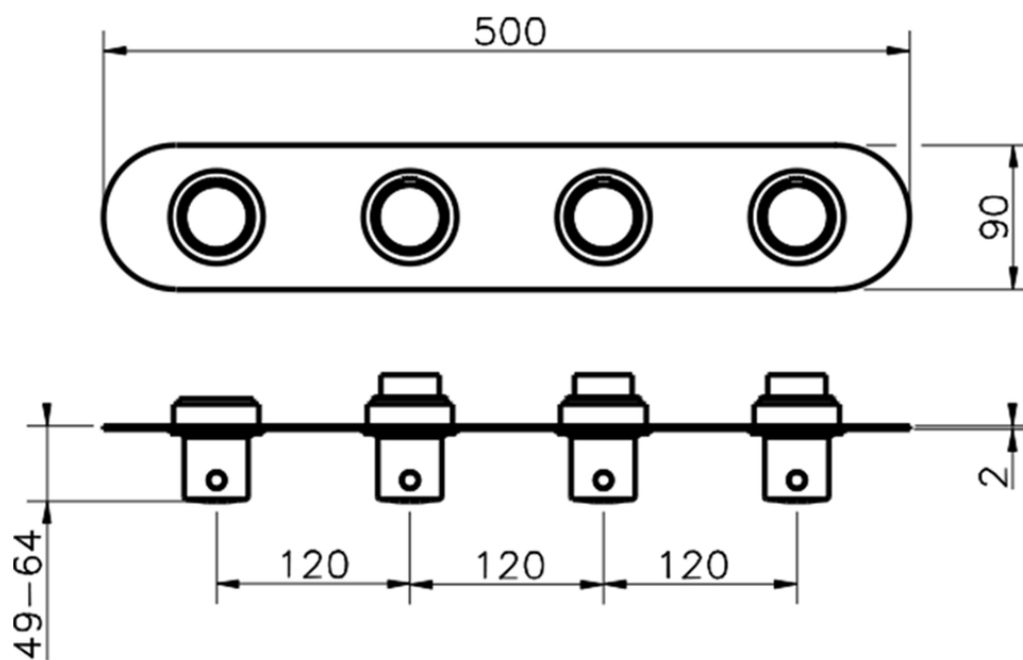

Parte esterna termo doccia incasso 3 funzioni WELLNESS_SM01R300

SM01R300

<https://www.cisal.it/parte-esterna-termo-doccia-incasso-3-funzioni-wellness-sm01r300>

ZA01R300

<https://www.cisal.it/parte-incasso-termostatico-3-funzioni-incasso-za01r300>