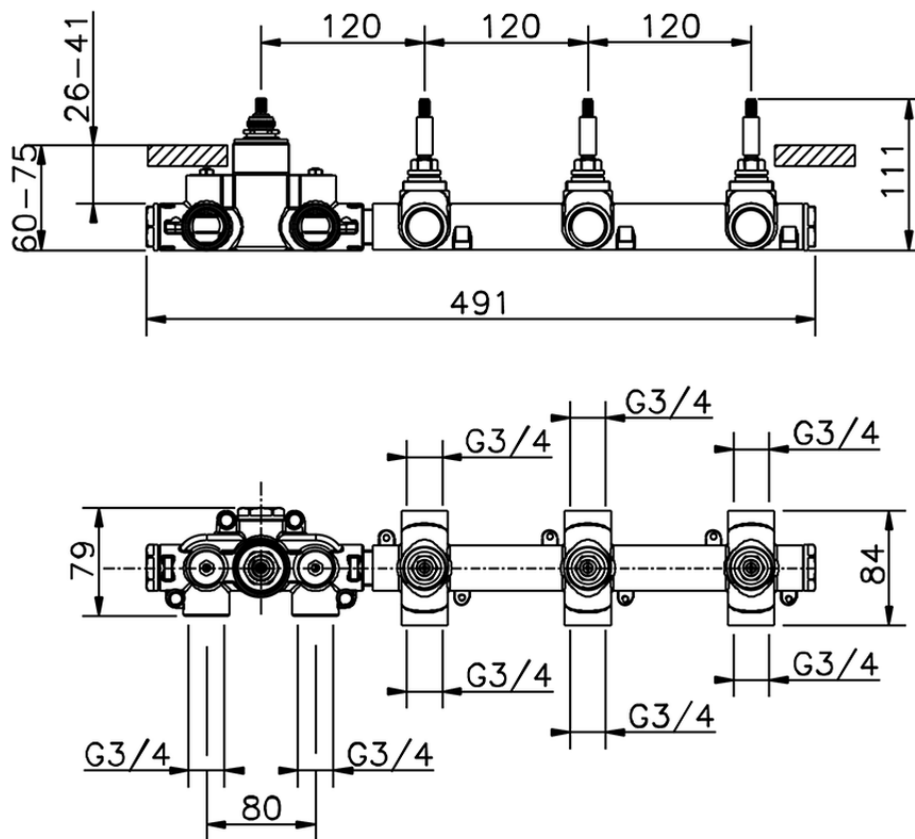

## Parte esterna termo doccia incasso 3 funzioni WELLNESS\_SM01R300

SM01R300

<https://www.cisal.it/parte-esterna-termo-doccia-incasso-3-funzioni-wellness-sm01r300>

ZA01R300

<https://www.cisal.it/parte-incasso-termostatico-3-funzioni-incasso-za01r300>