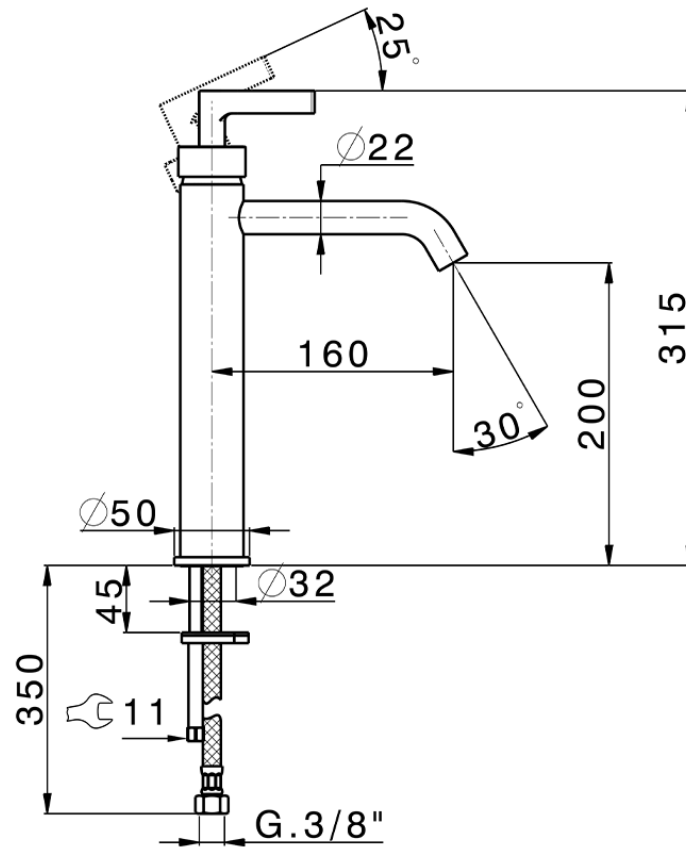

Miscelatore monocomando lavabo alto GRACE_GC003540

GC003540

<https://www.cisal.it/miscelatore-monocomando-lavabo-alto-grace-gc003540>

2026-06-12