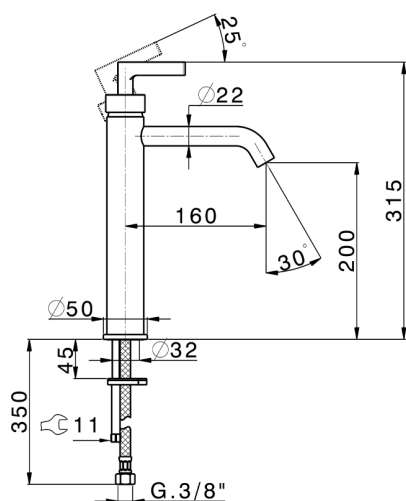

Miscelatore monocomando lavabo alto GRACE_GC003540

MODELLO **GC003540**

Miscelatore monocomando lavabo alto, senza scarico automatico, flex inox G.3/8"

FINITURE DISPONIBILI

-  **21** 21 Cromo
-  **2F** 2F Nichel Spazzolato
-  **2W** 2W Oro Spazzolato
-  **5H** 5H Dark Brass Brushed
-  **5L** 5L Black Titanium Spazzolato
-  **6T** 6T Cromo/Nero Opaco

CARATTERISTICHE

Ricambio Cartuccia **ZZ99672000**

Cartuccia Monocomando 35 mm

EcoStop

Con il Dispositivo EcoStop l'apertura dell'acqua avviene con un punto duro al 50% circa della portata. Un fermo a metà apertura, da vincere con una leggera forza solo e soltanto quando ci sia una reale necessità di richiesta d'acqua alla massima portata. Ciò permette di consumare fino al 50% in meno di acqua.