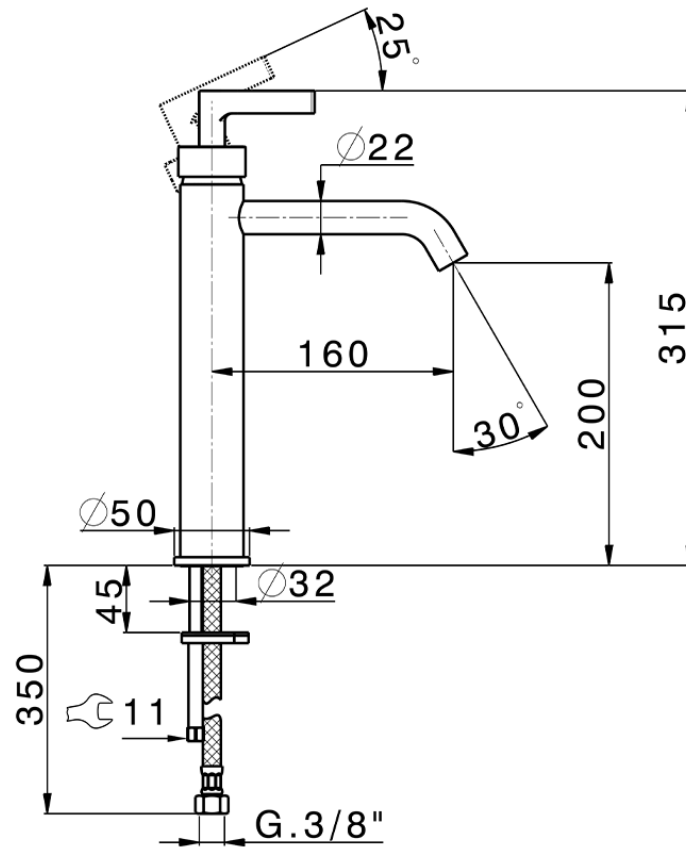

Miscelatore monocomando lavabo alto GRACE_GC003540

GC003540

<https://www.cisal.it/miscelatore-monocomando-lavabo-alto-grace-gc003540>

2026-06-11