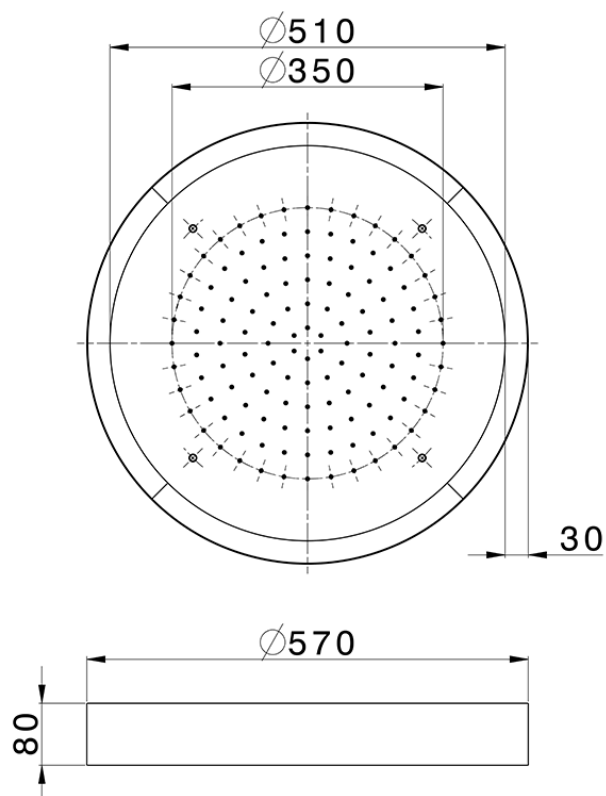

Soffione a soffitto con cromoterapia Ø 570 mm ZEN SHOWER_ZS0C0145

ZS0C0145

<https://www.cisal.it/soffione-a-soffitto-con-cromoterapia-o-570-mm-zen-shower-zs0c0145>

2026-06-28