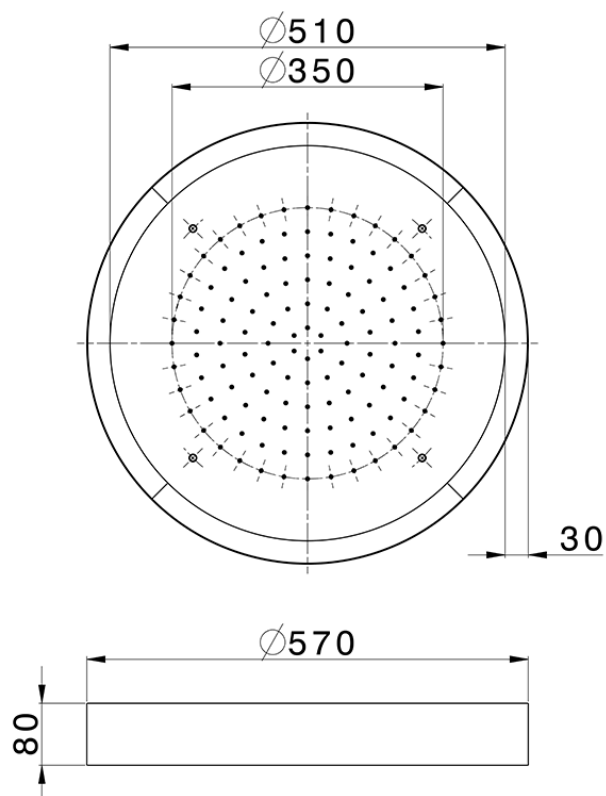

**Soffione a soffitto con cromoterapia Ø 570 mm ZEN SHOWER\_ZS0C0145**

ZS0C0145

<https://www.cisal.it/soffione-a-soffitto-con-cromoterapia-o-570-mm-zen-shower-zs0c0145>

2026-06-28