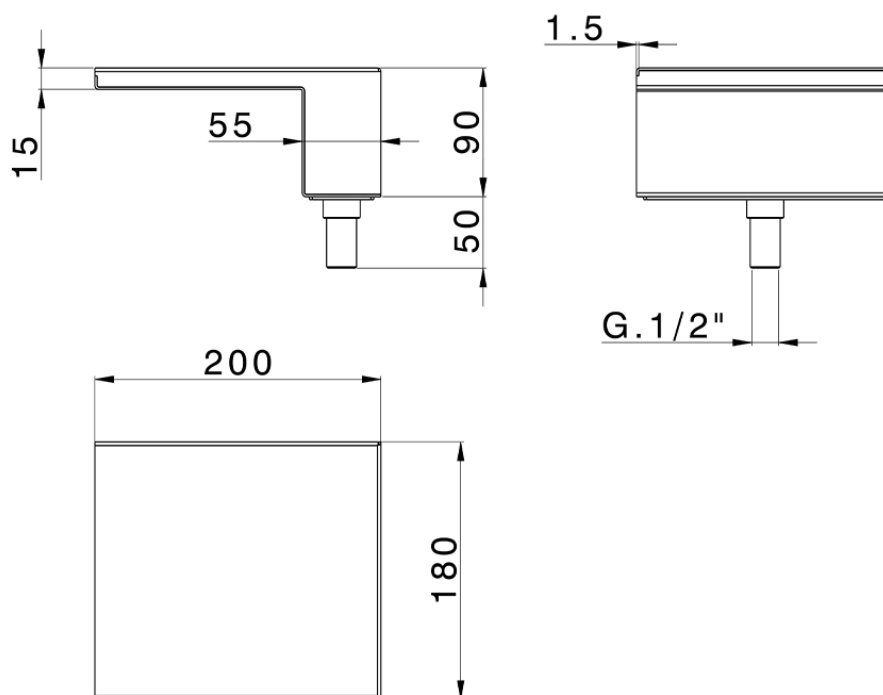

Bocca a cascata bordo vasca COMPLEMENTI_ZA002280

ZA002280

<https://www.cisal.it/bocca-a-cascata-bordo-vasca-complementi-za002280>

2026-06-23