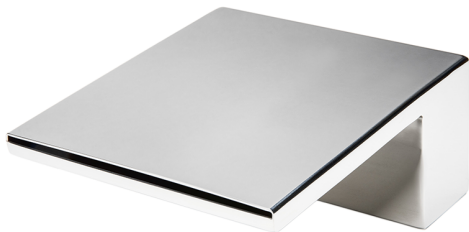

Bocca a cascata bordo vasca COMPLEMENTI_ZA002280

MODELLO **ZA002280**

Bocca a cascata bordo vasca, acciaio inox AISI 304

FINITURE DISPONIBILI

D1 D1 Inox Spazzolato

D2 D2 Inox Lucido

CARATTERISTICHE

2026-06-23