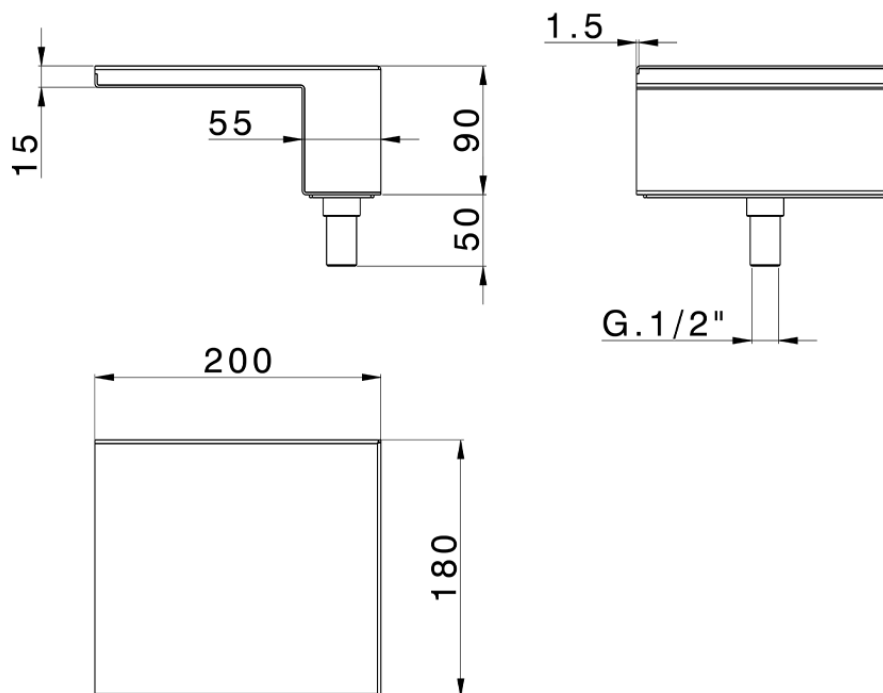

## Bocca a cascata bordo vasca COMPLEMENTI\_ZA002280

ZA002280

<https://www.cisal.it/bocca-a-cascata-bordo-vasca-complementi-za002280>

2026-04-30