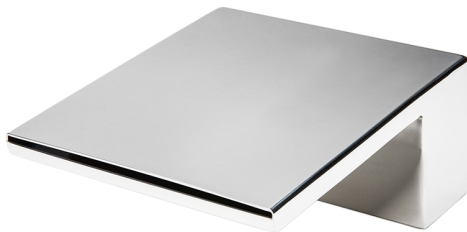

Bocca a cascata bordo vasca COMPLEMENTI_ZA002280

MODELLO **ZA002280**

Bocca a cascata bordo vasca, acciaio inox AISI 304

FINITURE DISPONIBILI

D1 D1 Inox Spazzolato

D2 D2 Inox Lucido

CARATTERISTICHE

2026-06-23