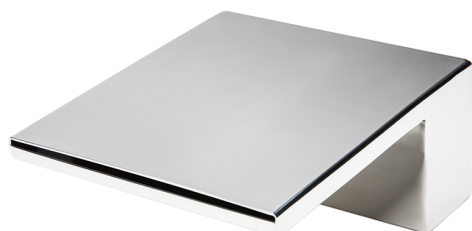

## Bocca a cascata bordo vasca COMPLEMENTI\_ZA002280

MODELLO **ZA002280**

Bocca a cascata bordo vasca, acciaio inox AISI 304

FINITURE DISPONIBILI

**D1** D1 Inox Spazzolato

**D2** D2 Inox Lucido

CARATTERISTICHE