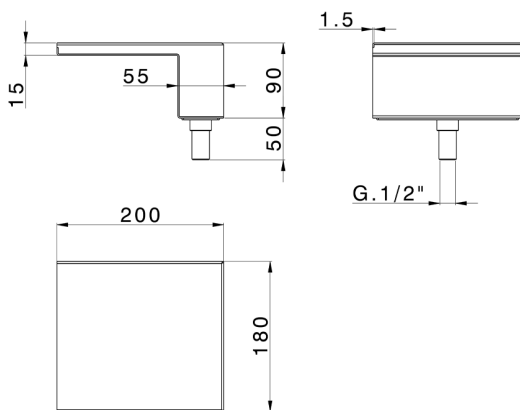

Bocca a cascata bordo vasca COMPLEMENTI_ZA002280

MODELLO **ZA002280**

Bocca a cascata bordo vasca, acciaio inox AISI 304

FINITURE DISPONIBILI

D1 D1 Inox Spazzolato

D2 D2 Inox Lucido

CARATTERISTICHE

2026-06-23