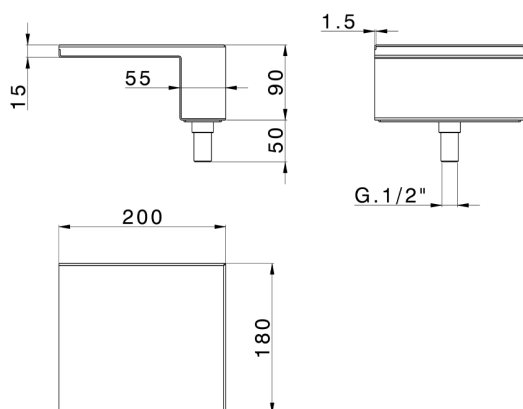

## Bocca a cascata bordo vasca COMPLEMENTI\_ZA002280

MODELLO **ZA002280**

Bocca a cascata bordo vasca, acciaio inox AISI 304

FINITURE DISPONIBILI

**D1** D1 Inox Spazzolato

**D2** D2 Inox Lucido

CARATTERISTICHE