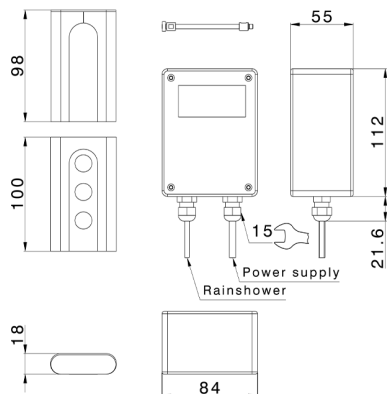

Radiocomando e centralina cromoterapia WELLNESS_ZS0C0340

MODELLO **ZS0C0340**

Radiocomando e centralina cromoterapia, wireless

FINITURE DISPONIBILI

-  **D1** D1 Inox Spazzolato
-  **40** 40 Nero Opaco
-  **4Q** 4Q Bianco Opaco
-  **D2** D2 Inox Lucido