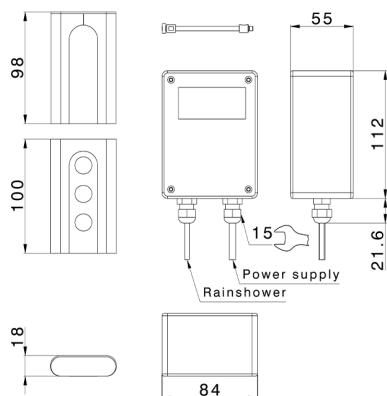

Radiocomando e centralina cromoterapia WELLNESS_ZS0C0340

MODELLO **ZS0C0340**

Radiocomando e centralina cromoterapia, wireless

FINITURE DISPONIBILI

-  **D1** D1 Inox Spazzolato
-  **40** 40 Nero Opaco
-  **4Q** 4Q Bianco Opaco
-  **D2** D2 Inox Lucido