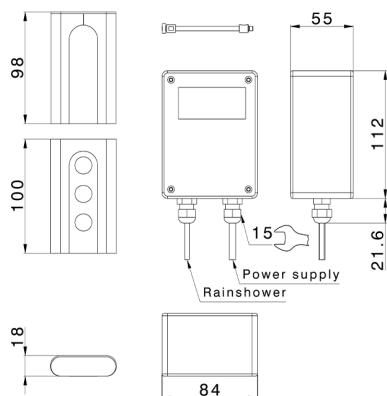

Radiocomando e centralina cromoterapia WELLNESS_ZS0C0340

MODELLO **ZS0C0340**

Radiocomando e centralina cromoterapia, wireless

FINITURE DISPONIBILI

- **D1** D1 Inox Spazzolato
- **40** 40 Nero Opaco
- **4Q** 4Q Bianco Opaco
- **D2** D2 Inox Lucido

CARATTERISTICHE

2026-05-13