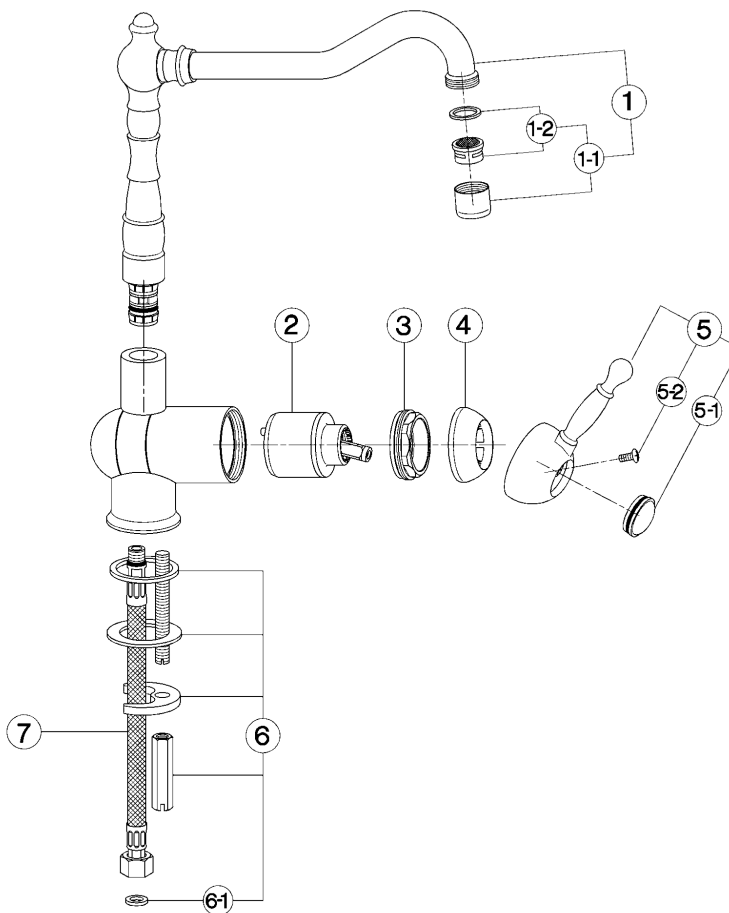

Miscelatore monocomandoavello pieghevole KITCHEN_AY001530

cisal

AY 00153

- Monocomandoavello
- Single lever sink mixer
- Einhand-Spültischbatterie
- Mitigeur évier

bar	PORTATA BOCCA DI EROGAZIONE * SPOUT FLOW RATE DURCHFLOSS WANNENEINLAUF DEBIT BEC DEVERSEUR l/min.
0.5	5
1	7
2	10
3	12
4	14
5	15.5

NR.	DESCRIZIONE DESCRIPTION BESCHREIBUNG DESCRIPTION	N. CODICE CODE NO. WERKSNR. NR. CODE	NR.	DESCRIZIONE DESCRIPTION BESCHREIBUNG DESCRIPTION	N. CODICE CODE NO. WERKSNR. NR. CODE	NR.	DESCRIZIONE DESCRIPTION BESCHREIBUNG DESCRIPTION	N. CODICE CODE NO. WERKSNR. NR. CODE
1	Canna alta "RE" per monocomando Spout "RE" for single lever mixer Auslauf-Rohr-U-"RE" 1/EHM Bec "RE" pour mitigeur	ZZ 93027 0	5	Leva monocomando "AY" Lever "AY" Hebel "AY" Levier "AY"	ZZ 90370 0			
1-1	Aeratore M.22x1 IA Cascade Mousseur M.22x1 IA Cascade Perlator M.22x1 IA Cascade Mousseur M.22x1 IA Cascade	ZZ 93345 0	5-1	Placchetta per leva "AY" Cap for lever "AY" Abdeckkappe 1/Hebel "AY" Plaquelette levier "AY"	ZZ 93048 0			
1-2	Cartuccia per aeratore M. 22x1 Cascade Mousseur cartridge M.22x1 Cascade Kart. 1/Perlator M.22x1 Cascade Cartouche x mousseur M.22x1 Cascade	ZZ 93339 0	5-2	Vite M.4,5x15 lb. tc. Screw M.4,5x15 Schraube M.4,5x15 Vis M.4,5x15	ZZ 92641 0			
2	Cartuccia monocomando piccola Mixing valve - small size Kartusche Cartouche mitigeurs	ZZ 92909 0	6	Set installazione monocomando monotoro Installation set single hole Befestigungsset Set installation	ZZ 92851 0			
3	Calotta bloccaggio cartuccia piccola Nut for mixing valve-small Mutter 1/Kartusche Ecrou pour cartouche	ZZ 92603 0	6-1	Guarnizione fibra 3/8" Gasket rubber 3/8" Fiberring 3/8" Joint en fibre 3/8"	ZZ 92696 0			
4	Copricartuccia con ideogrammi Escalcheon cartridge with ideogram Abdeckkappe mit Ideogramm Couvre-cartouche avec ideogramme	ZZ 92716 0	7	Flessibile M.11x1 3/8" F.L.365 Flex M.11x1 3/8" L.365 Anschlussschlauch M.11x1 3/8" L.365 Flex M.11x1 3/8" L.365	ZZ 92842 0			