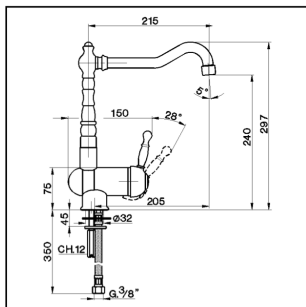

Miscelatore monocomandoavello pieghevole KITCHEN_AY001530

cisal

AY 00153

- Monocomandoavello
- Single lever sink mixer
- Einhand-Spültischbatterie
- Mitigeur évier

bar	PORTATA BOCCA DI EROGAZIONE * SPOUT FLOW RATE DURCHFLOSS WANNENEINLAUF DEBIT BEC DEVERSEUR l/min.
0.5	5
1	7
2	10
3	12
4	14
5	15.5

NR.	DESCRIZIONE DESCRIPTION BESCHREIBUNG DESCRIPTION	N. CODICE CODE NO. WERKSNR. NR. CODE	NR.	DESCRIZIONE DESCRIPTION BESCHREIBUNG DESCRIPTION	N. CODICE CODE NO. WERKSNR. NR. CODE	NR.	DESCRIZIONE DESCRIPTION BESCHREIBUNG DESCRIPTION	N. CODICE CODE NO. WERKSNR. NR. CODE
1	Canna alta "RE" per monocomando Spout "RE" for single lever mixer Auslauf-Rohr-U-"RE" 1/EHM Bec "RE" pour mitigeur	ZZ 93027 0	5	Leva monocomando "AY" Lever "AY" Hebel "AY" Levier "AY"	ZZ 90370 0			
1-1	Aeratore M.22x1 IA Cascade Mousseur M.22x1 IA Cascade Perlator M.22x1 IA Cascade Mousseur M.22x1 IA Cascade	ZZ 93345 0	5-1	Placchetta per leva "AY" Cap for lever "AY" Abdeckkappe 1/Hebel "AY" Plaquelette levier "AY"	ZZ 93048 0			
1-2	Cartuccia per aeratore M. 22x1 Cascade Mousseur cartridge M.22x1 Cascade Kart. 1/Perlator M.22x1 Cascade Cartouche x mousseur M.22x1 Cascade	ZZ 93339 0	5-2	Vite M.4,5x15 lb. tc. Screw M.4,5x15 Schraube M.4,5x15 Vis M.4,5x15	ZZ 92641 0			
2	Cartuccia monocomando piccola Mixing valve - small size Kartusche Cartouche mitigeurs	ZZ 92909 0	6	Set installazione monocomando monotoro Installation set single hole Befestigungsset Set installation	ZZ 92851 0			
3	Calotta bloccaggio cartuccia piccola Nut for mixing valve-small Mutter 1/Kartusche Ecrou pour cartouche	ZZ 92603 0	6-1	Guarnizione fibra 3/8" Gasket rubber 3/8" Fiberring 3/8" Joint en fibre 3/8"	ZZ 92696 0			
4	Copricartuccia con ideogrammi Escalcheon cartridge with ideogram Abdeckkappe mit Ideogramm Couvre-cartouche avec ideogramme	ZZ 92716 0	7	Flessibile M.11x1 3/8" F.L.365 Flex M.11x1 3/8" L.365 Anschlussschlauch M.11x1 3/8" L.365 Flex M.11x1 3/8" L.365	ZZ 92842 0			