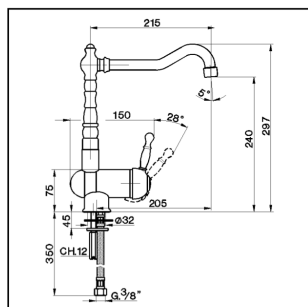

CARATTERISTICHE

Ricambio Cartuccia **ZZ92909000**

Cartuccia Monocomando 43 mm

Miscelatore monocomandoavello pieghevole KITCHEN_AY001530

cisal

AY 00153

- Monocomandoavello
- Single lever sink mixer
- Einhand-Spültischbatterie
- Mitigeur évier

NR.	DESCRIZIONE DESCRIPTION BESCHREIBUNG DESCRIPTION	N. CODICE CODE NO. WERKSNR. NR. CODE	NR.	DESCRIZIONE DESCRIPTION BESCHREIBUNG DESCRIPTION	N. CODICE CODE NO. WERKSNR. NR. CODE	NR.	DESCRIZIONE DESCRIPTION BESCHREIBUNG DESCRIPTION	N. CODICE CODE NO. WERKSNR. NR. CODE
1	Canna alta "RE" per monocomando Spout "RE" for single lever mixer Auslauf-Rohr-U-"RE" 1/EHM Bec "RE" pour mitigeur	ZZ 93027 0	5	Leva monocomando "AY" Lever "AY" Hebel "AY" Levier "AY"	ZZ 90370 0			
1-1	Aeratore M.22x1 IA Cascade Mousseur M.22x1 IA Cascade Perlator M.22x1 IA Cascade Mousseur M.22x1 IA Cascade	ZZ 93345 0	5-1	Placchetta per leva "AY" Cap for lever "AY" Abdeckkappe 1/Hebel "AY" Plaquelette levier "AY"	ZZ 93048 0			
1-2	Cartuccia per aeratore M. 22x1 Cascade Mousseur cartridge M.22x1 Cascade Kart. 1/Perlator M.22x1 Cascade Cartouche x mousseur M.22x1 Cascade	ZZ 93339 0	5-2	Vite M.4,5x15 lb. tc. Screw M.4,5x15 Schraube M.4,5x15 Vis M.4,5x15	ZZ 92641 0			
2	Cartuccia monocomando piccola Mixing valve - small size Kartusche Cartouche mitigeurs	ZZ 92909 0	6	Set installazione monocomando monotoro Installation set single hole Befestigungsset Set installation	ZZ 92851 0			
3	Calotta bloccaggio cartuccia piccola Nut for mixing valve-small Mutter 1/Kartusche Ecrou pour cartouche	ZZ 92603 0	6-1	Guarnizione fibra 3/8" Gasket rubber 3/8" Fiberdichtung 3/8" Joint en fibre 3/8"	ZZ 92696 0			
4	Copricartuccia con ideogrammi Escalcheon cartridge with ideogram Abdeckkappe mit Ideogramm Couvre-cartouche avec ideogramme	ZZ 92716 0	7	Flessibile M.11x1 3/8" F.L.365 Flex M.11x1 3/8" L.365 Anschlussschlauch M.11x1 3/8" L.365 Flex M.11x1 3/8" L.365	ZZ 92842 0			