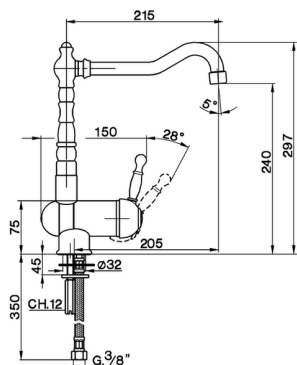

## Miscelatore monocomando lavello pieghevole KITCHEN\_AY001530

MODELLO **AY001530**

Miscelatore monocomando lavello pieghevole, bocca girevole, flex inox G.3/8"

### CARATTERISTICHE

Ricambio Cartuccia **ZZ92909000**

**Cartuccia Monocomando 43 mm**