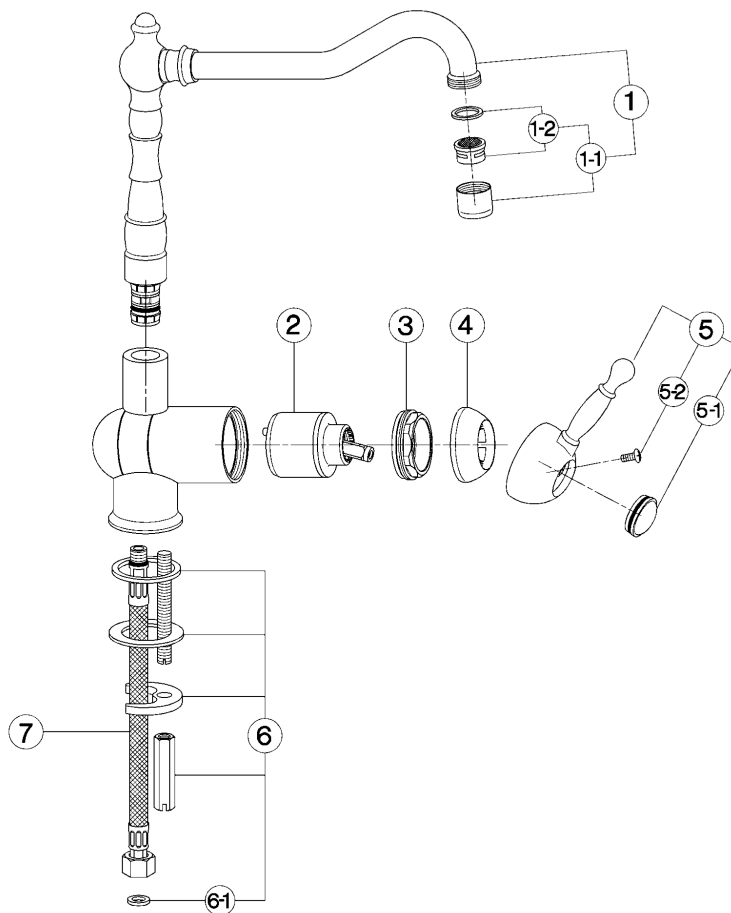

CARATTERISTICHE

Ricambio Cartuccia **ZZ92909000**

Cartuccia Monocomando 43 mm

Miscelatore monocomandoavello pieghevole KITCHEN_AY001530

cisal

AY 00153

- Monocomandoavello
- Single lever sink mixer
- Einhand-Spültischbatterie
- Mitigeur évier

NR.	DESCRIZIONE DESCRIPTION BESCHREIBUNG DESCRIPTION	N. CODICE CODE NO. WERKSNR. NR. CODE	NR.	DESCRIZIONE DESCRIPTION BESCHREIBUNG DESCRIPTION	N. CODICE CODE NO. WERKSNR. NR. CODE	NR.	DESCRIZIONE DESCRIPTION BESCHREIBUNG DESCRIPTION	N. CODICE CODE NO. WERKSNR. NR. CODE
1	Canna alta "RE" per monocomando Spout "RE" for single lever mixer Auslauf-Rohr-U-"RE" 1/EHM Bec "RE" pour mitigeur	ZZ 93027 0	5	Leva monocomando "AY" Lever "AY" Hebel "AY" Levier "AY"	ZZ 90370 0			
1-1	Aeratore M.22x1 IA Cascade Mousseur M.22x1 IA Cascade Perlator M.22x1 IA Cascade Mousseur M.22x1 IA Cascade	ZZ 93345 0	5-1	Placchetta per leva "AY" Cap for lever "AY" Abdeckkappe 1/Hebel "AY" Plaquelette levier "AY"	ZZ 93048 0			
1-2	Cartuccia per aeratore M. 22x1 Cascade Mousseur cartridge M.22x1 Cascade Kart. 1/Perlator M.22x1 Cascade Cartouche x mousseur M.22x1 Cascade	ZZ 93339 0	5-2	Vite M.4,5x15 lb. tc. Screw M.4,5x15 Schraube M.4,5x15 Vis M.4,5x15	ZZ 92641 0			
2	Cartuccia monocomando piccola Mixing valve - small size Kartusche Cartouche mitigeurs	ZZ 92909 0	6	Set installazione monocomando monotoro Installation set single hole Befestigungsset Set installation	ZZ 92851 0			
3	Calotta bloccaggio cartuccia piccola Nut for mixing valve-small Mutter 1/Kartusche Ecrou pour cartouche	ZZ 92603 0	6-1	Guarnizione fibra 3/8" Gasket rubber 3/8" Fiberdichtung 3/8" Joint en fibre 3/8"	ZZ 92696 0			
4	Copricartuccia con ideogrammi Escalcheon cartridge with ideogram Abdeckkappe mit Ideogramm Couvre-cartouche avec ideogramme	ZZ 92716 0	7	Flessibile M.11x1 3/8" F.L.365 Flex M.11x1 3/8" L.365 Anschlussschlauch M.11x1 3/8" L.365 Flex M.11x1 3/8" L.365	ZZ 92842 0			