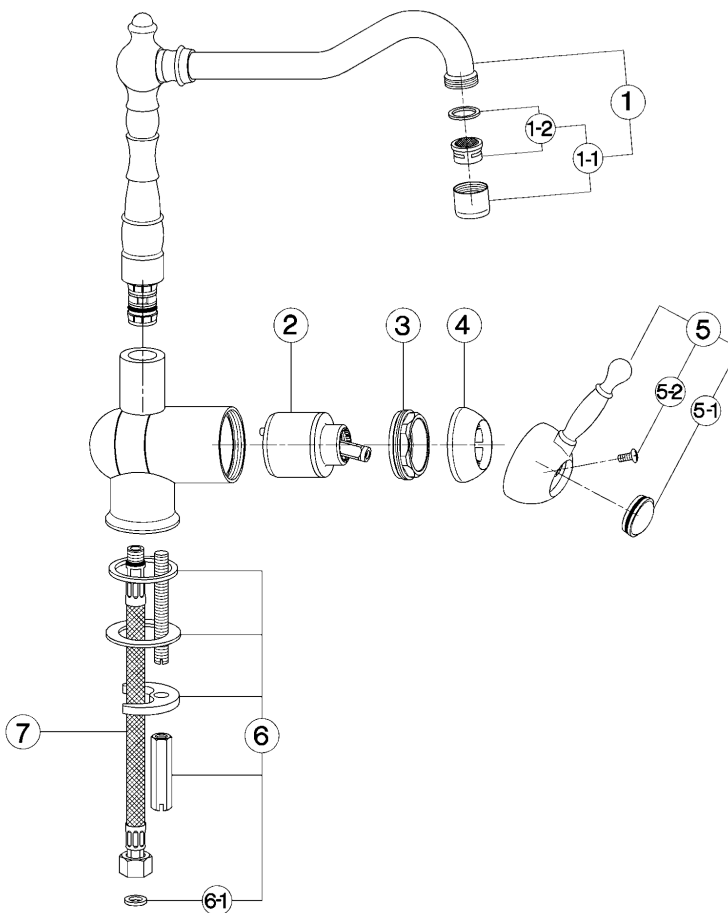

### CARATTERISTICHE

Ricambio Cartuccia **ZZ92909000**

**Cartuccia Monocomando 43 mm**

### AY 00153

- Monocomandoavello
- Single lever sink mixer
- Einhand-Spültischbatterie
- Mitigeur évier

bar	PORTATA BOCCA DI EROGAZIONE * SPOUT FLOW RATE DURCHFLOSS WANNENEINLAUF DEBIT BEC DEVERSEUR l/min.
0.5	5
1	7
2	10
3	12
4	14
5	15.5