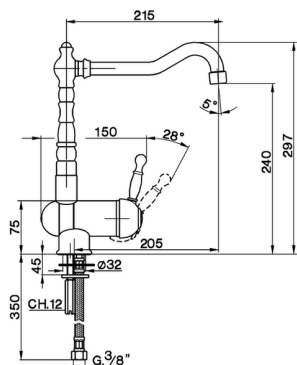

CARATTERISTICHE

Ricambio Cartuccia **ZZ92909000**

Cartuccia Monocomando 43 mm

Miscelatore monocomandoavello pieghevole KITCHEN_AY001530

cisal

AY 00153

- Monocomandoavello
- Single lever sink mixer
- Einhand-Spültischbatterie
- Mitigeur évier

NR.	DESCRIZIONE DESCRIPTION BESCHREIBUNG DESCRIPTION	N. CODICE CODE NO. WERKSNR. NR. CODE	NR.	DESCRIZIONE DESCRIPTION BESCHREIBUNG DESCRIPTION	N. CODICE CODE NO. WERKSNR. NR. CODE	NR.	DESCRIZIONE DESCRIPTION BESCHREIBUNG DESCRIPTION	N. CODICE CODE NO. WERKSNR. NR. CODE
1	Canna alta "RE" per monocomando Spout "RE" for single lever mixer Auslauf-Rohr-U-"RE" 1/EHM Bec "RE" pour mitigeur	ZZ 93027 0	5	Leva monocomando "AY" Lever "AY" Hebel "AY" Levier "AY"	ZZ 90370 0			
1-1	Aeratore M.22x1 IA Cascade Mousseur M.22x1 IA Cascade Perlator M.22x1 IA Cascade Mousseur M.22x1 IA Cascade	ZZ 93345 0	5-1	Placchetta per leva "AY" Cap for lever "AY" Abdeckkappe 1/Hebel "AY" Plaquelette levier "AY"	ZZ 93048 0			
1-2	Cartuccia per aeratore M. 22x1 Cascade Mousseur cartridge M.22x1 Cascade Kart. 1/Perlator M.22x1 Cascade Cartouche x mousseur M.22x1 Cascade	ZZ 93339 0	5-2	Vite M.4,5x15 lb. tc. Screw M.4,5x15 Schraube M.4,5x15 Vis M.4,5x15	ZZ 92641 0			
2	Cartuccia monocomando piccola Mixing valve - small size Kartusche Cartouche mitigeurs	ZZ 92909 0	6	Set installazione monocomando monotoro Installation set single hole Befestigungsset Set installation	ZZ 92851 0			
3	Calotta bloccaggio cartuccia piccola Nut for mixing valve-small Mutter 1/Kartusche Ecrou pour cartouche	ZZ 92603 0	6-1	Guarnizione fibra 3/8" Gasket rubber 3/8" Fiberdichtung 3/8" Joint en fibre 3/8"	ZZ 92696 0			
4	Copricartuccia con ideogrammi Escalcheon cartridge with ideogram Abdeckkappe mit Ideogramm Couvre-cartouche avec ideogramme	ZZ 92716 0	7	Flessibile M.11x1 3/8" F.L.365 Flex M.11x1 3/8" L.365 Anschlussschlauch M.11x1 3/8" L.365 Flex M.11x1 3/8" L.365	ZZ 92842 0			