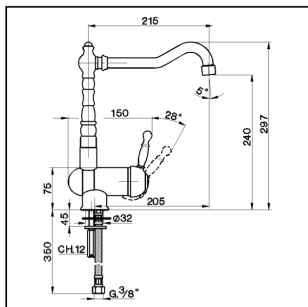

Miscelatore monocomandoavello pieghevole KITCHEN_AY001530

cisal

AY 00153

- Monocomandoavello
- Single lever sink mixer
- Einhand-Spültischbatterie
- Mitigeur évier