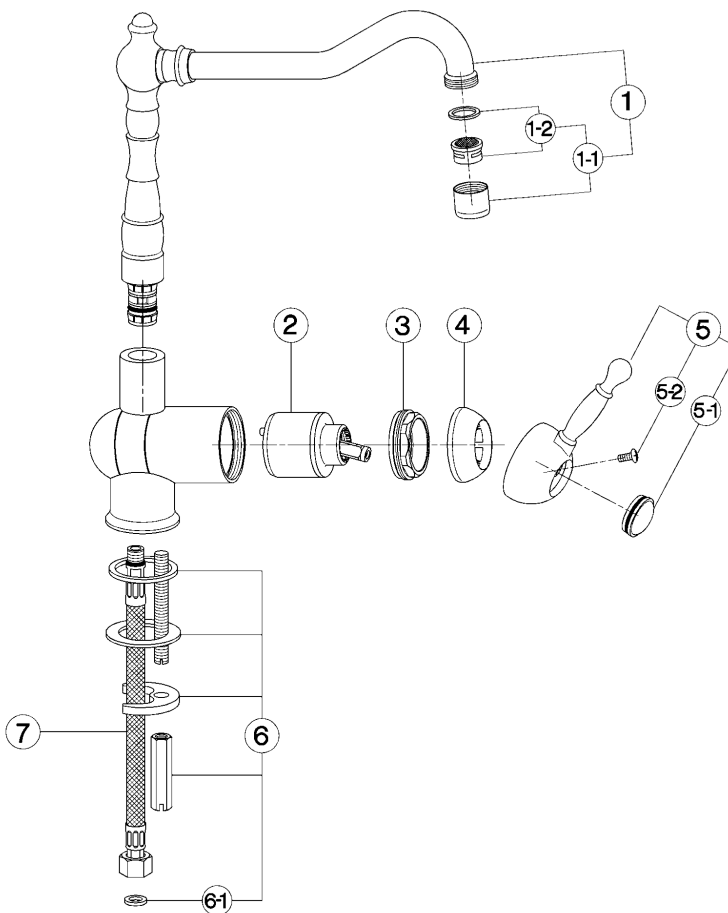

## Miscelatore monocomandoavello pieghevole KITCHEN\_AY001530

### AY 00153

- Monocomandoavello
- Single lever sink mixer
- Einhand-Spültischbatterie
- Mitigeur évier

bar	PORTATA BOCCA DI EROGAZIONE * SPOUT FLOW RATE DURCHFLOSS WANNENEINLAUF DEBIT BEC DEVERSEUR l/min.
0.5	5
1	7
2	10
3	12
4	14
5	15.5

NR.	DESCRIZIONE DESCRIPTION BESCHREIBUNG DESCRIPTION	N. CODICE CODE NO. WERKSNR. NR. CODE	NR.	DESCRIZIONE DESCRIPTION BESCHREIBUNG DESCRIPTION	N. CODICE CODE NO. WERKSNR. NR. CODE	NR.	DESCRIZIONE DESCRIPTION BESCHREIBUNG DESCRIPTION	N. CODICE CODE NO. WERKSNR. NR. CODE
1	Canna alta "RE" per monocomando Spout "RE" for single lever mixer Auslauf-Rohr-U-"RE" 1/EHM Bec "RE" pour mitigeur	ZZ 93027 0	5	Leva monocomando "AY" Lever "AY" Hebel "AY" Levier "AY"	ZZ 90370 0			
1-1	Aeratore M.22x1 IA Cascade Mousseur M.22x1 IA Cascade Perlator M.22x1 IA Cascade Mousseur M.22x1 IA Cascade	ZZ 93345 0	5-1	Placchetta per leva "AY" Cap for lever "AY" Abdeckkappe 1/Hebel "AY" Plaquelette levier "AY"	ZZ 93048 0			
1-2	Cartuccia per aeratore M. 22x1 Cascade Mousseur cartridge M.22x1 Cascade Kart. 1/Perlator M.22x1 Cascade Cartouche x mousseur M.22x1 Cascade	ZZ 93339 0	5-2	Vite M.4,5x15 lb. 1c. Screw M.4,5x15 Schraube M.4,5x15 Vis M.4,5x15	ZZ 92641 0			
2	Cartuccia monocomando piccola Mixing valve - small size Kartusche Cartouche mitigeurs	ZZ 92909 0	6	Set installazione monocomando monotoro Installation set single hole Befestigungssatz Set installation	ZZ 92851 0			
3	Calotta bloccaggio cartuccia piccola Nut for mixing valve-small Mutter 1/Kartusche Ecrou pour cartouche	ZZ 92603 0	6-1	Guarnizione fibra 3/8" Gasket rubber 3/8" Fiberring 3/8" Joint en fibre 3/8"	ZZ 92696 0			
4	Copricartuccia con ideogrammi Escalcheon cartridge with ideogram Abdeckkappe mit Ideogramm Couvre-cartouche avec ideogramme	ZZ 92716 0	7	Flessibile M.11x1 3/8" F.L.365 Flex M.11x1 3/8" L.365 Anschlussschlauch M.11x1 3/8" L.365 Flex M.11x1 3/8" L.365	ZZ 92842 0			