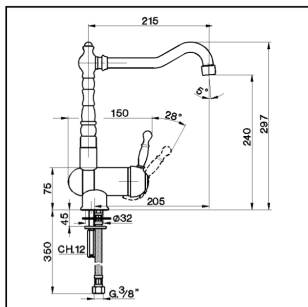

### AY 00153

- Monocomandoavello
- Single lever sink mixer
- Einhand-Spültischbatterie
- Mitigeur évier

bar	PORTATA BOCCA DI EROGAZIONE * SPOUT FLOW RATE DURCHFLOSS WANNENEINLAUF DEBIT BEC DEVERSEUR l/min.
0.5	5
1	7
2	10
3	12
4	14
5	15.5

NR.	DESCRIZIONE DESCRIPTION BESCHREIBUNG DESCRIPTION	N. CODICE CODE NO. WERKSNR. NR. CODE	NR.	DESCRIZIONE DESCRIPTION BESCHREIBUNG DESCRIPTION	N. CODICE CODE NO. WERKSNR. NR. CODE	NR.	DESCRIZIONE DESCRIPTION BESCHREIBUNG DESCRIPTION	N. CODICE CODE NO. WERKSNR. NR. CODE
1	Canna alta "RE" per monocomando Spout "RE" for single lever mixer Auslauf-Rohr-U-"RE" 1/EHM Bec "RE" pour mitigeur	ZZ 93027 0	5	Leva monocomando "AY" Lever "AY" Hebel "AY" Levier "AY"	ZZ 90370 0			
1-1	Aeratore M.22x1 IA Cascade Mousseur M.22x1 IA Cascade Perlator M.22x1 IA Cascade Mousseur M.22x1 IA Cascade	ZZ 93345 0	5-1	Placchetta per leva "AY" Cap for lever "AY" Abdeckkappe 1/Hebel "AY" Plaquelette levier "AY"	ZZ 93048 0			
1-2	Cartuccia per aeratore M. 22x1 Cascade Mousseur cartridge M.22x1 Cascade Kart. 1/Perlator M.22x1 Cascade Cartouche x mousseur M.22x1 Cascade	ZZ 93339 0	5-2	Vite M.4,5x15 lb. 1c. Screw M.4,5x15 Schraube M.4,5x15 Vis M.4,5x15	ZZ 92641 0			
2	Cartuccia monocomando piccola Mixing valve - small size Kartusche Cartouche mitigeurs	ZZ 92909 0	6	Set installazione monocomando monotoro Installation set single hole Befestigungssatz Set installation	ZZ 92851 0			
3	Calotta bloccaggio cartuccia piccola Nut for mixing valve-small Mutter 1/Kartusche Ecrou pour cartouche	ZZ 92603 0	6-1	Guarnizione fibra 3/8" Gasket rubber 3/8" Fiberring 3/8" Joint en fibre 3/8"	ZZ 92696 0			
4	Copricartuccia con ideogrammi Escalcheon cartridge with ideogram Abdeckkappe mit Ideogramm Couvre-cartouche avec ideogramme	ZZ 92716 0	7	Flessibile M.11x1 3/8" F.L.365 Flex M.11x1 3/8" L.365 Anschlussschlauch M.11x1 3/8" L.365 Flex M.11x1 3/8" L.365	ZZ 92842 0			