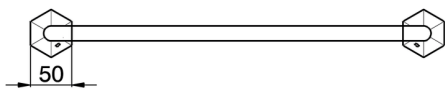

Porta salviette CHERIE_CE090101

MODELLO **CE090101**

Porta salviette

FINITURE DISPONIBILI

-  **21** 21 Cromo
-  **24** 24 Oro
-  **2B** 2B Nichel Lucido
-  **2P** 2P Oro Rosa

CARATTERISTICHE

2026-04-19