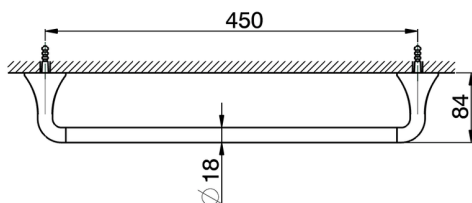

Porta salviette CHERIE_CE090101

MODELLO **CE090101**

Porta salviette

FINITURE DISPONIBILI

-  **21** 21 Cromo
-  **24** 24 Oro
-  **2B** 2B Nichel Lucido
-  **2P** 2P Oro Rosa

CARATTERISTICHE

2026-04-19