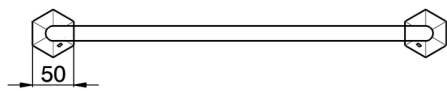

Porta salviette CHERIE_CE090101

MODELLO **CE090101**

Porta salviette

FINITURE DISPONIBILI

-  **21** 21 Cromo
-  **24** 24 Oro
-  **2B** 2B Nichel Lucido
-  **2P** 2P Oro Rosa

CARATTERISTICHE

2026-04-19