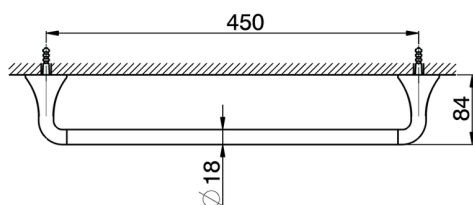

Porta salviette CHERIE_CE090101

MODELLO **CE090101**

Porta salviette

FINITURE DISPONIBILI

-  **21** 21 Cromo
-  **24** 24 Oro
-  **2B** 2B Nichel Lucido
-  **2P** 2P Oro Rosa

CARATTERISTICHE

2026-04-19