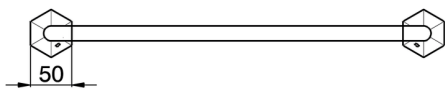

## Porta salviette CHERIE\_CE090101

MODELLO **CE090101**

Porta salviette

FINITURE DISPONIBILI

-  **21** 21 Cromo
-  **24** 24 Oro
-  **2B** 2B Nichel Lucido
-  **2P** 2P Oro Rosa

CARATTERISTICHE

2026-06-14