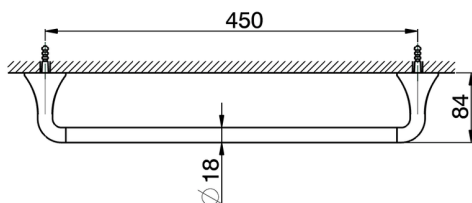

## Porta salviette CHERIE\_CE090101

MODELLO **CE090101**

Porta salviette

FINITURE DISPONIBILI

-  **21** 21 Cromo
-  **24** 24 Oro
-  **2B** 2B Nichel Lucido
-  **2P** 2P Oro Rosa

CARATTERISTICHE

2026-06-14