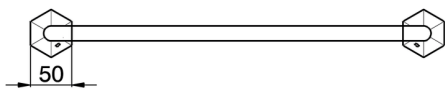

Porta salviette CHERIE_CE090101

MODELLO **CE090101**

Porta salviette

FINITURE DISPONIBILI

-  **21** 21 Cromo
-  **24** 24 Oro
-  **2B** 2B Nichel Lucido
-  **2P** 2P Oro Rosa

CARATTERISTICHE

2026-06-14