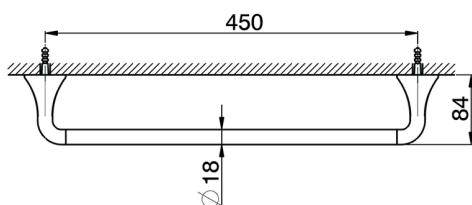

Porta salviette CHERIE_CE090101

MODELLO **CE090101**

Porta salviette

FINITURE DISPONIBILI

-  **21** 21 Cromo
-  **24** 24 Oro
-  **2B** 2B Nichel Lucido
-  **2P** 2P Oro Rosa

CARATTERISTICHE

2026-06-14