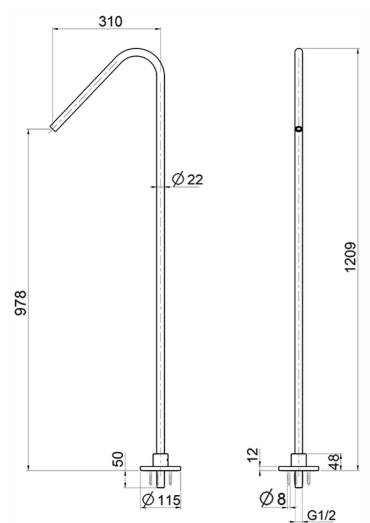

## Bocca di erogazione pavimento XION\_ZA001280

MODELLO **ZA001280**

Bocca di erogazione pavimento, L.930 mm, senza miscelatore, Inox AISI 316L

FINITURE DISPONIBILI

**D1** D1 Inox Spazzolato

CARATTERISTICHE