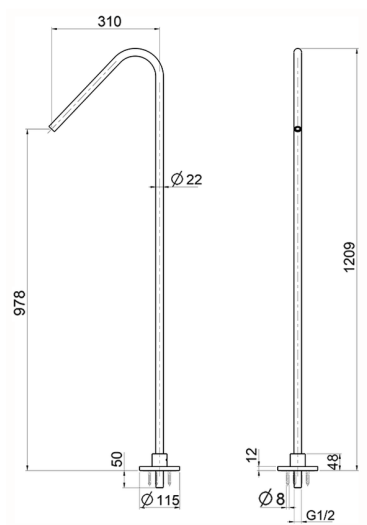

## Bocca di erogazione pavimento XION\_ZA001280

MODELLO **ZA001280**

Bocca di erogazione pavimento, L. 930 mm, senza miscelatore, Inox AISI 316L

FINITURE DISPONIBILI

**D1** D1 Inox Spazzolato

CARATTERISTICHE