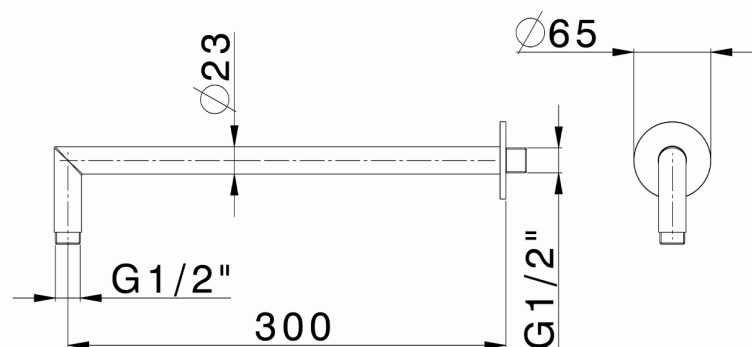

Braccio doccia XION_DS013541

MODELLO **DS013541**

Braccio doccia, L.300 mm, Inox AISI 316L

FINITURE DISPONIBILI

 **D1** D1 Inox Spazzolato

CARATTERISTICHE

2026-05-02