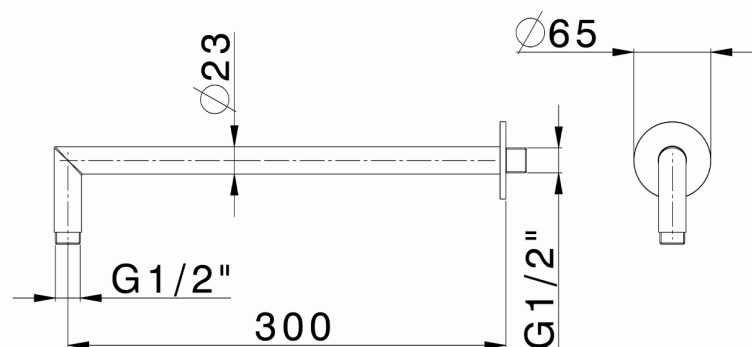

Braccio doccia XION_DS013541

MODELLO **DS013541**

Braccio doccia, L.300 mm, Inox AISI 316L

FINITURE DISPONIBILI

 **D1** D1 Inox Spazzolato

CARATTERISTICHE

2026-06-21