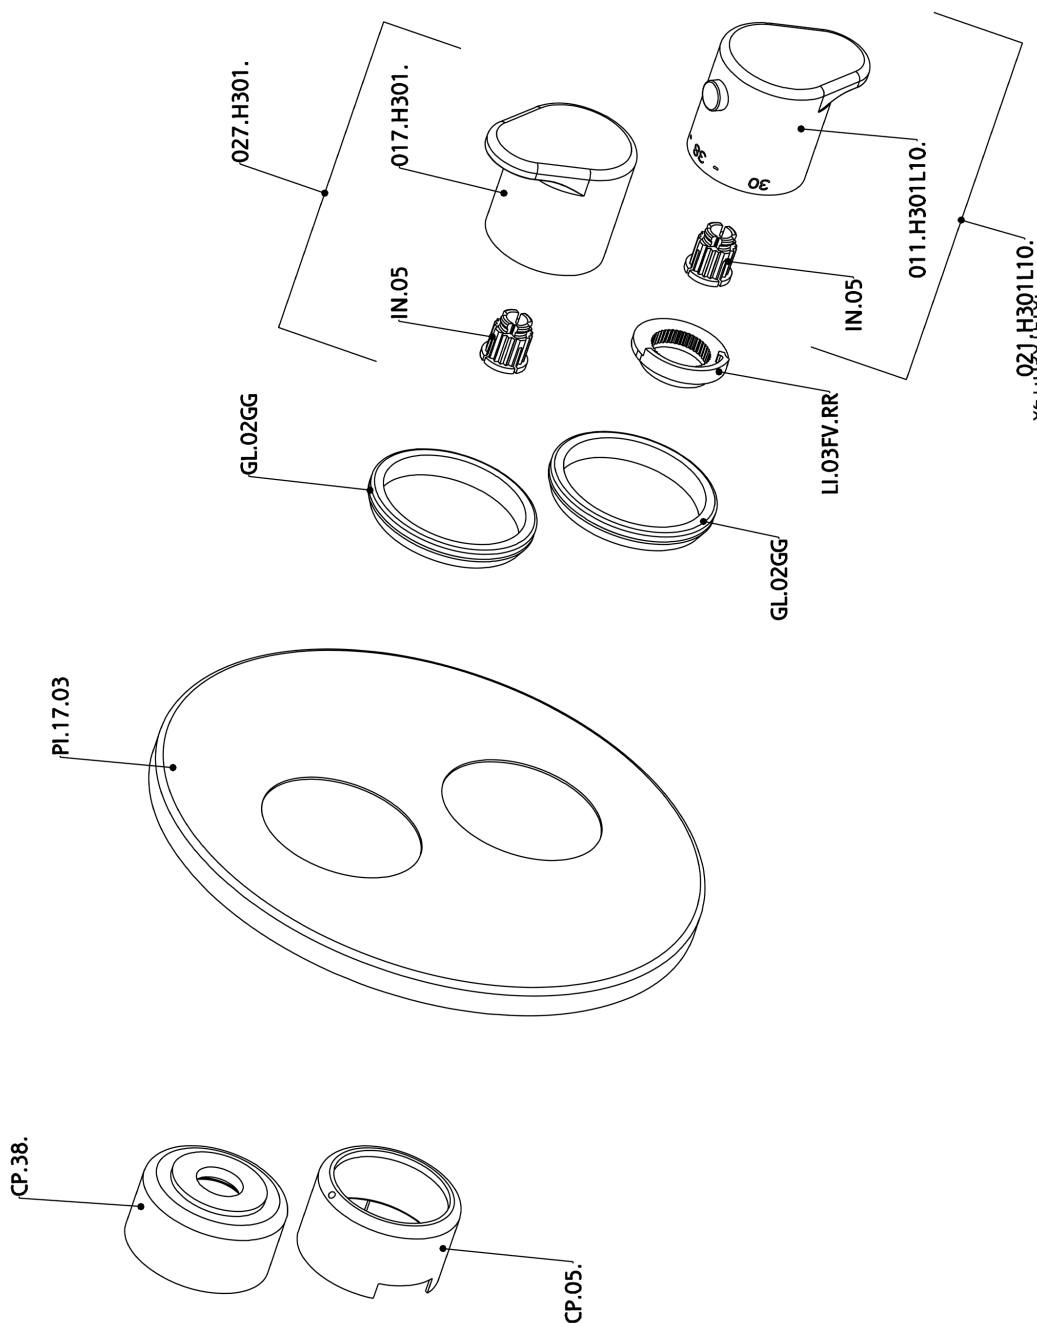

## Parte esterna termostatico doccia incasso 3 uscite ALMA\_A3018200

A3018200

<https://www.cisal.it/parte-esterna-termostatico-doccia-incasso-3-uscite-alma-a3018200>

## Parte incasso termostatico doccia 3 uscite INCASSO\_ZA018201

ZA018201

<https://www.cisal.it/parte-incasso-termostatico-doccia-3-uscite-incasso-za018201>

2026-05-09