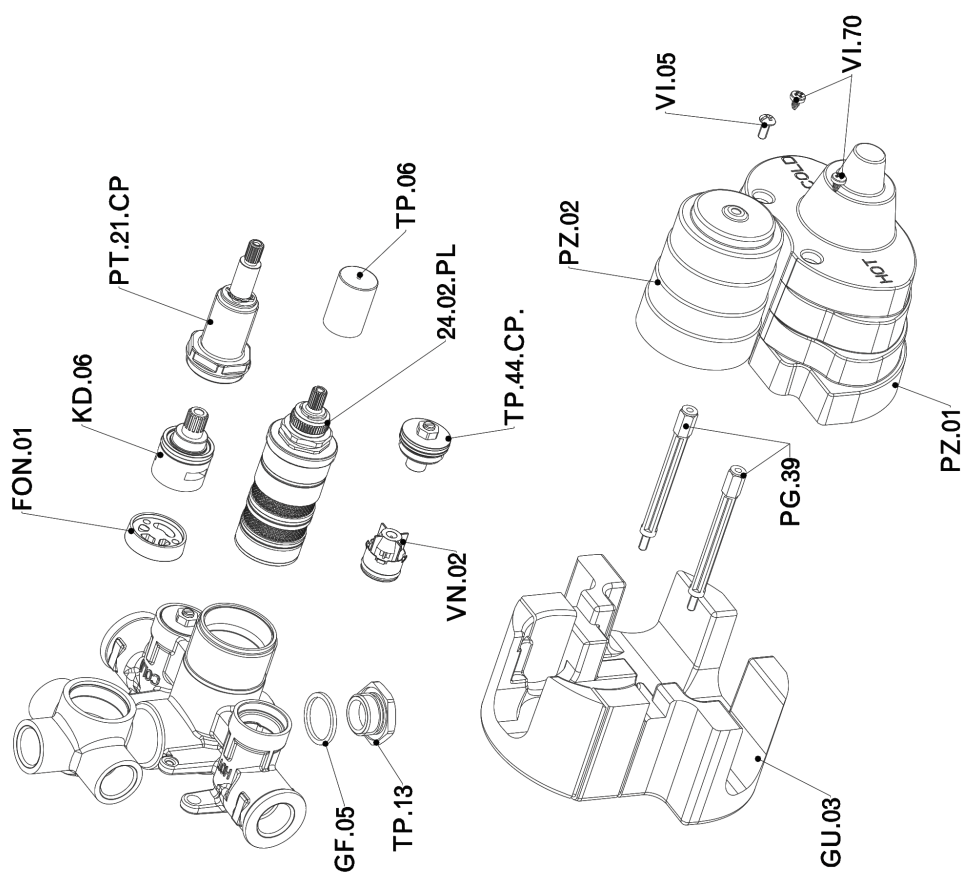

## Parte esterna termostatico doccia incasso 3 uscite ALMA\_A3018200

A3018200

<https://www.cisal.it/parte-esterna-termostatico-doccia-incasso-3-uscite-alma-a3018200>

## Parte incasso termostatico doccia 3 uscite INCASSO\_ZA018201

ZA018201

<https://www.cisal.it/parte-incasso-termostatico-doccia-3-uscite-incasso-za018201>

2026-05-09