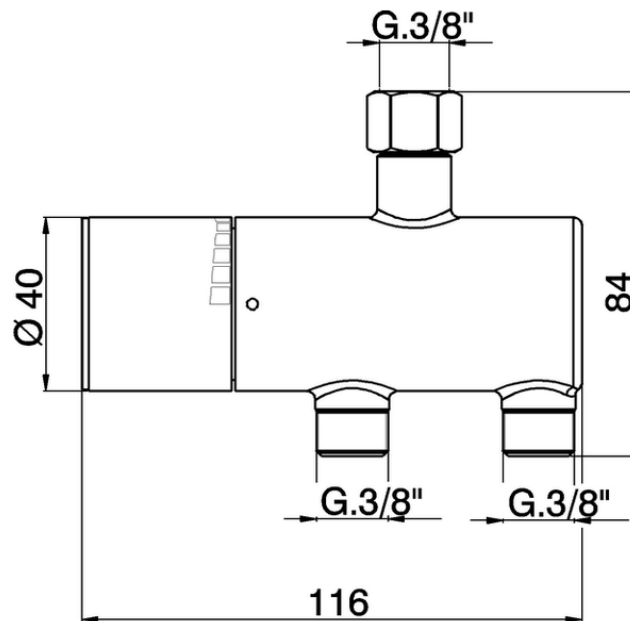

Limitatore di temperatura sotto lavabo COMPLEMENTI_TXT83010

TXT83010

<https://www.cisal.it/limitatore-di-temperatura-sotto-lavabo-complementi-txt83010>

2026-05-21