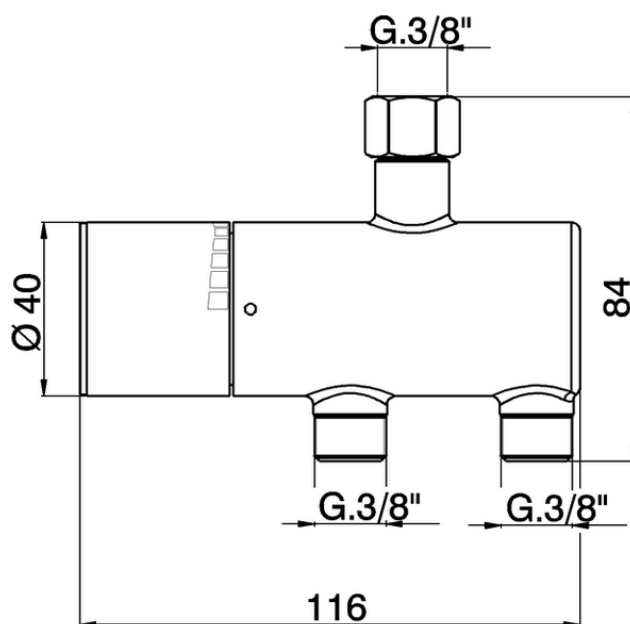

Limitatore di temperatura sotto lavabo COMPLEMENTI_TXT83010

TXT83010

<https://www.cisal.it/limitatore-di-temperatura-sotto-lavabo-complementi-txt83010>

2026-04-05