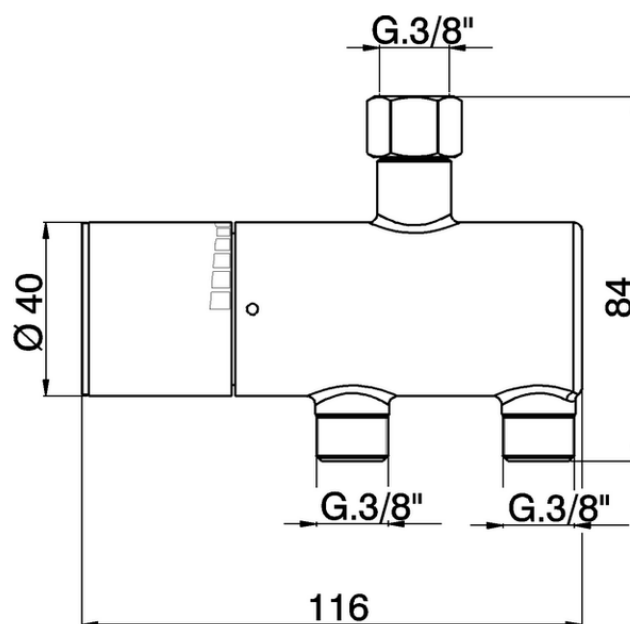

Limitatore di temperatura sotto lavabo COMPLEMENTI_TXT83010

TXT83010

<https://www.cisal.it/limitatore-di-temperatura-sotto-lavabo-complementi-txt83010>

2026-07-05