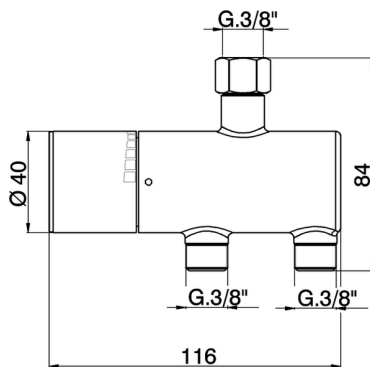

FINITURE DISPONIBILI

21 21 Cromo

61 61 Bianco/Cromo

CARATTERISTICHE