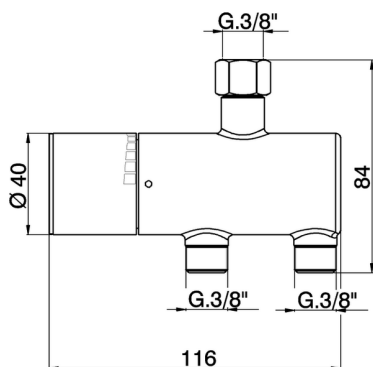

FINITURE DISPONIBILI

- **21** 21 Cromo
- **61** 61 Bianco/Cromo

CARATTERISTICHE