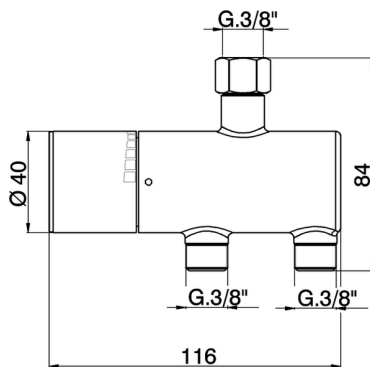

Limitatore di temperatura sotto lavabo COMPLEMENTI_TXT83010

MODELLO **TXT83010**

Limitatore di temperatura sotto lavabo, senza kit d'installazione

FINITURE DISPONIBILI

21 21 Cromo

61 61 Bianco/Cromo

CARATTERISTICHE