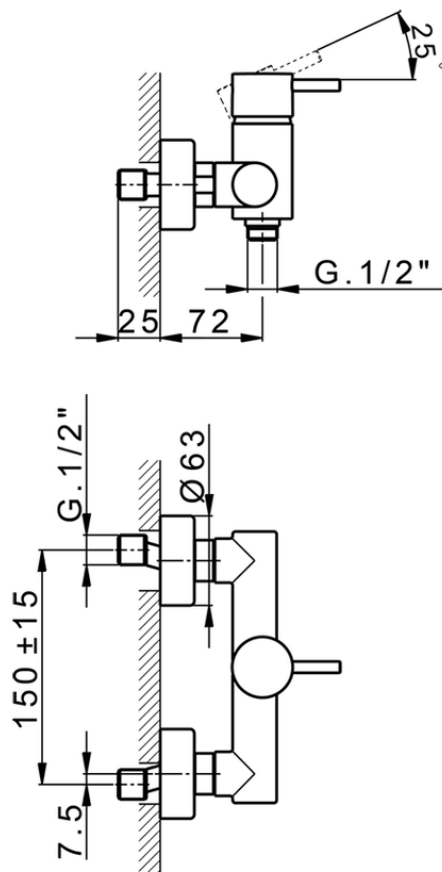

Miscelatore monocomando doccia SLIM_SM000440

SM000440

<https://www.cisal.it/miscelatore-monocomando-doccia-slim-sm000440>

2026-07-02