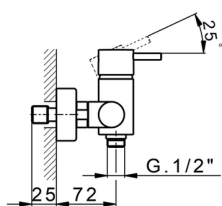

Miscelatore monocomando doccia SLIM_SM000440

MODELLO **SM000440**

Miscelatore monocomando doccia, senza completo doccia, attacco per flessibile 1/2" M

FINITURE DISPONIBILI

-  **21** 21 Cromo
-  **2B** 2B Nichel Lucido
-  **40** 40 Nero Opaco
-  **4Q** 4Q Bianco Opaco

CARATTERISTICHE

Ricambio Cartuccia **ZZ95409000**

Cartuccia Monocomando 35 mm

EcoStop

Con il Dispositivo EcoStop l'apertura dell'acqua avviene con un punto duro al 50% circa della portata. Un fermo a metà apertura, da vincere con una leggera forza solo e soltanto quando ci sia una reale necessità di richiesta d'acqua alla massima portata. Ciò permette di consumare fino al 50% in meno di acqua.