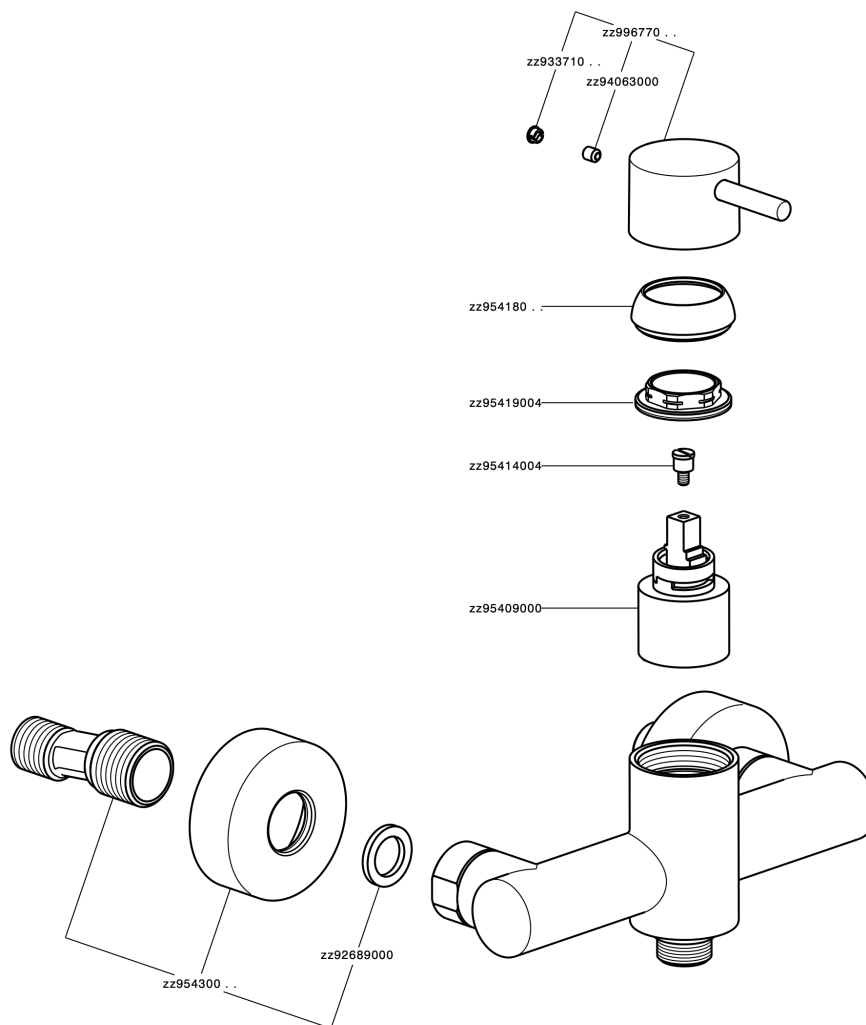

Miscelatore monocomando doccia SLIM_SM000440

MODELLO **SM000440**

Miscelatore monocomando doccia, senza completo doccia, attacco per flessibile 1/2" M

FINITURE DISPONIBILI

-  **21** 21 Cromo
-  **2B** 2B Nichel Lucido
-  **40** 40 Nero Opaco
-  **4Q** 4Q Bianco Opaco

CARATTERISTICHE

Ricambio Cartuccia **ZZ95409000**

Cartuccia Monocomando 35 mm

EcoStop

Con il Dispositivo EcoStop l'apertura dell'acqua avviene con un punto duro al 50% circa della portata. Un fermo a metà apertura, da vincere con una leggera forza solo e soltanto quando ci sia una reale necessità di richiesta d'acqua alla massima portata. Ciò permette di consumare fino al 50% in meno di acqua.

Miscelatore monocomando doccia SLIM_SM000440

SM000440

<https://www.cisal.it/miscelatore-monocomando-doccia-slim-sm000440>

2026-07-02