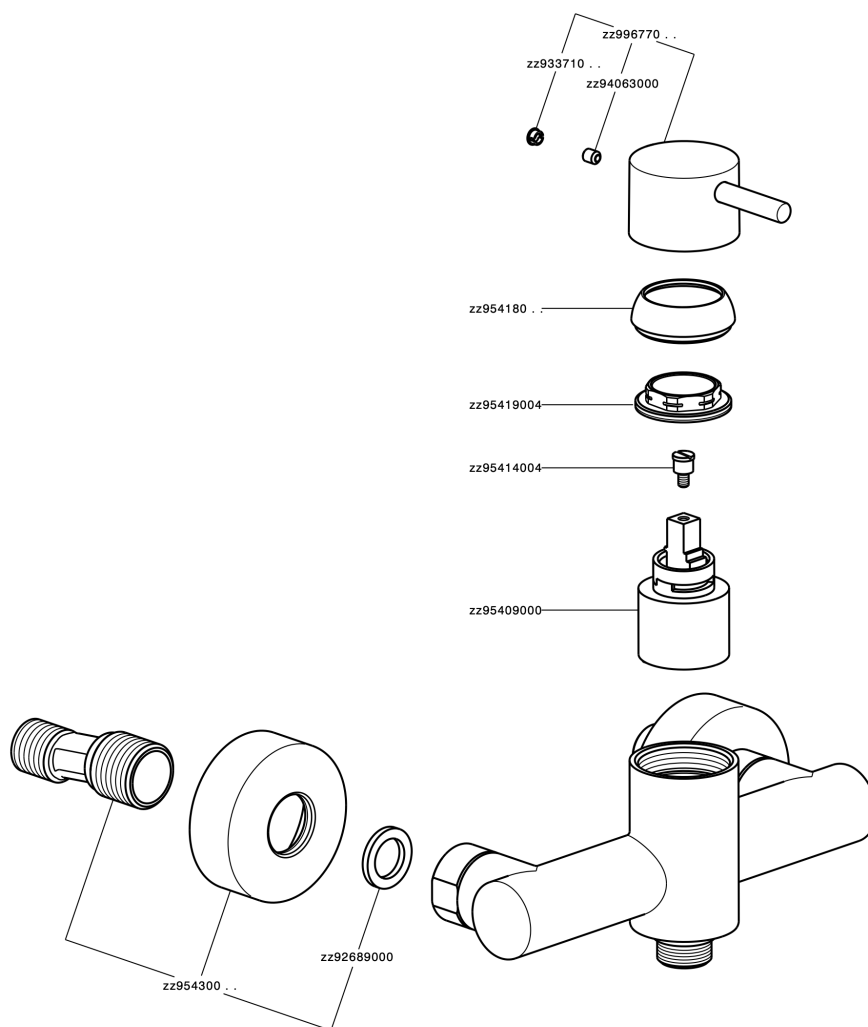

Miscelatore monocomando doccia SLIM_SM000440

MODELLO **SM000440**

Miscelatore monocomando doccia, senza completo doccia, attacco per flessibile 1/2" M

FINITURE DISPONIBILI

-  **21** 21 Cromo
-  **2B** 2B Nichel Lucido
-  **40** 40 Nero Opaco
-  **4Q** 4Q Bianco Opaco

CARATTERISTICHE

Ricambio Cartuccia **ZZ95409000**

Cartuccia Monocomando 35 mm

EcoStop

Con il Dispositivo EcoStop l'apertura dell'acqua avviene con un punto duro al 50% circa della portata. Un fermo a metà apertura, da vincere con una leggera forza solo e soltanto quando ci sia una reale necessità di richiesta d'acqua alla massima portata. Ciò permette di consumare fino al 50% in meno di acqua.

Miscelatore monocomando doccia SLIM_SM000440

SM000440

<https://www.cisal.it/miscelatore-monocomando-doccia-slim-sm000440>

2026-05-01