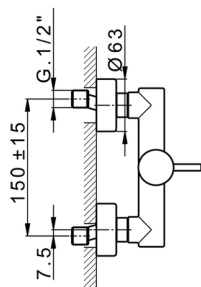

Miscelatore monocomando doccia SLIM_SM000440

MODELLO **SM000440**

Miscelatore monocomando doccia, senza completo doccia, attacco per flessibile 1/2" M

FINITURE DISPONIBILI

-  **21** 21 Cromo
-  **2B** 2B Nichel Lucido
-  **40** 40 Nero Opaco
-  **4Q** 4Q Bianco Opaco

CARATTERISTICHE

Ricambio Cartuccia **ZZ95409000**

Cartuccia Monocomando 35 mm

EcoStop

Con il Dispositivo EcoStop l'apertura dell'acqua avviene con un punto duro al 50% circa della portata. Un fermo a metà apertura, da vincere con una leggera forza solo e soltanto quando ci sia una reale necessità di richiesta d'acqua alla massima portata. Ciò permette di consumare fino al 50% in meno di acqua.