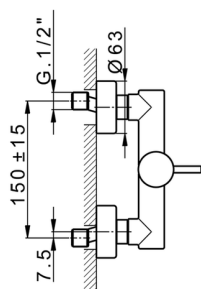

Miscelatore monocomando doccia SLIM_SM000440

MODELLO **SM000440**

Miscelatore monocomando doccia, senza completo doccia, attacco per flessibile 1/2" M

FINITURE DISPONIBILI

-  **21** 21 Cromo
-  **2B** 2B Nichel Lucido
-  **40** 40 Nero Opaco
-  **4Q** 4Q Bianco Opaco

CARATTERISTICHE

Ricambio Cartuccia **ZZ95409000**

Cartuccia Monocomando 35 mm

EcoStop

Con il Dispositivo EcoStop l'apertura dell'acqua avviene con un punto duro al 50% circa della portata. Un fermo a metà apertura, da vincere con una leggera forza solo e soltanto quando ci sia una reale necessità di richiesta d'acqua alla massima portata. Ciò permette di consumare fino al 50% in meno di acqua.