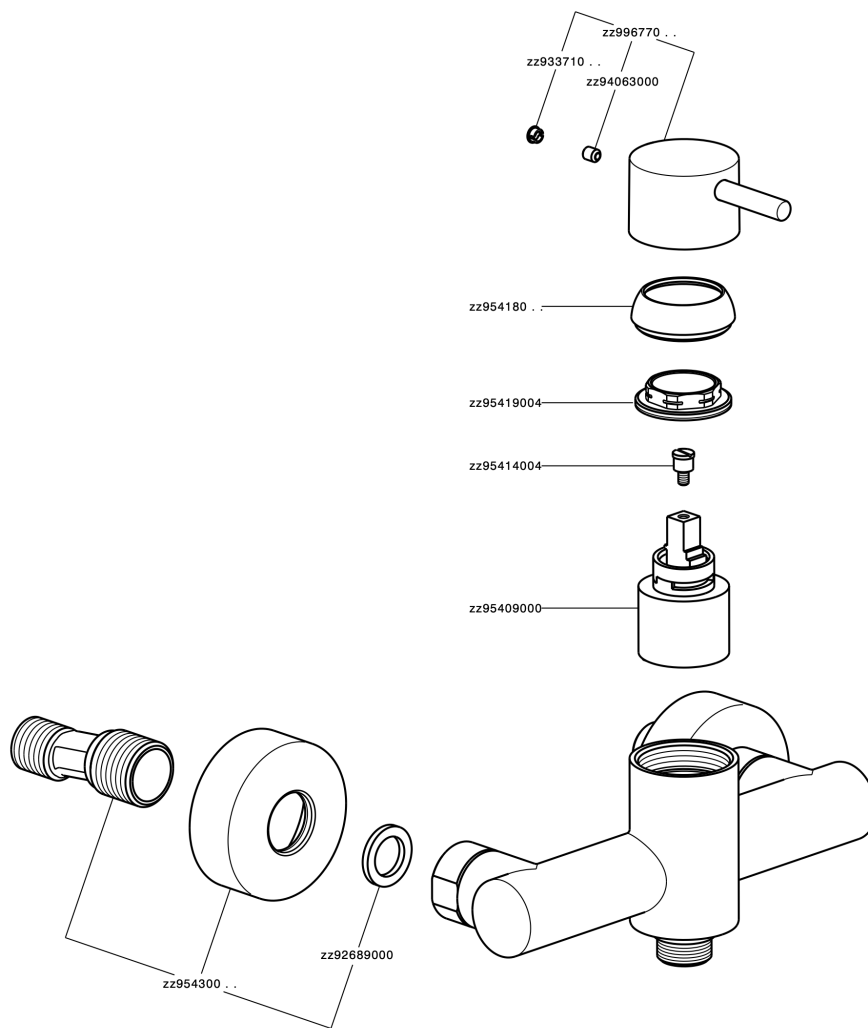

## Miscelatore monocomando doccia SLIM\_SM000440

SM000440

<https://www.cisal.it/miscelatore-monocomando-doccia-slim-sm000440>

2026-07-02