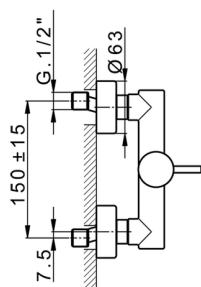

Miscelatore monocomando doccia SLIM_SM000440

MODELLO **SM000440**

Miscelatore monocomando doccia, senza completo doccia, attacco per flessibile 1/2" M

FINITURE DISPONIBILI

-  **21** 21 Cromo
-  **2B** 2B Nichel Lucido
-  **40** 40 Nero Opaco
-  **4Q** 4Q Bianco Opaco

CARATTERISTICHE

Ricambio Cartuccia **ZZ95409000**

Cartuccia Monocomando 35 mm

EcoStop

Con il Dispositivo EcoStop l'apertura dell'acqua avviene con un punto duro al 50% circa della portata. Un fermo a metà apertura, da vincere con una leggera forza solo e soltanto quando ci sia una reale necessità di richiesta d'acqua alla massima portata. Ciò permette di consumare fino al 50% in meno di acqua.