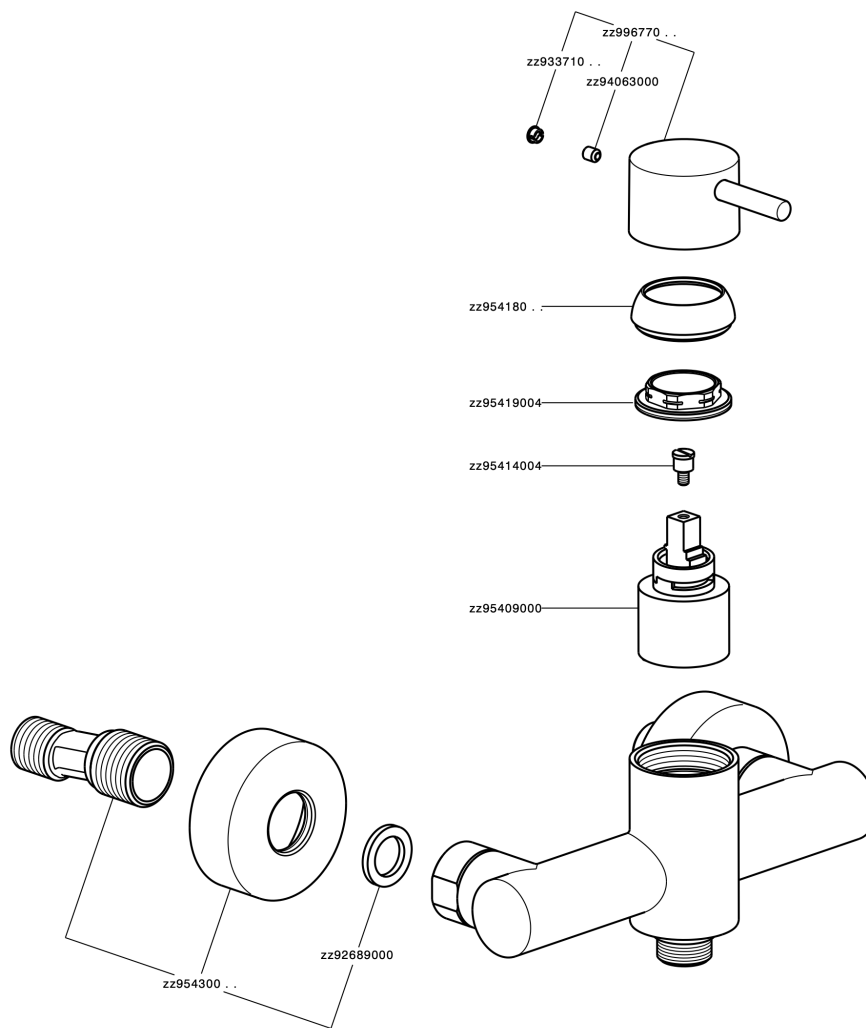

Miscelatore monocomando doccia SLIM_SM000440

MODELLO **SM000440**

Miscelatore monocomando doccia, senza completo doccia, attacco per flessibile 1/2" M

FINITURE DISPONIBILI

-  **21** 21 Cromo
-  **2B** 2B Nichel Lucido
-  **40** 40 Nero Opaco
-  **4Q** 4Q Bianco Opaco

CARATTERISTICHE

Ricambio Cartuccia **ZZ95409000**

Cartuccia Monocomando 35 mm

EcoStop

Con il Dispositivo EcoStop l'apertura dell'acqua avviene con un punto duro al 50% circa della portata. Un fermo a metà apertura, da vincere con una leggera forza solo e soltanto quando ci sia una reale necessità di richiesta d'acqua alla massima portata. Ciò permette di consumare fino al 50% in meno di acqua.

Miscelatore monocomando doccia SLIM_SM000440

SM000440

<https://www.cisal.it/miscelatore-monocomando-doccia-slim-sm000440>

2026-05-01