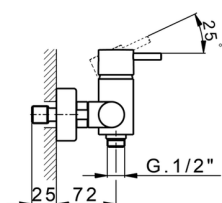

Miscelatore monocomando doccia SLIM_SM000440

MODELLO **SM000440**

Miscelatore monocomando doccia, senza completo doccia, attacco per flessibile 1/2" M

FINITURE DISPONIBILI

-  **21** 21 Cromo
-  **2B** 2B Nichel Lucido
-  **40** 40 Nero Opaco
-  **4Q** 4Q Bianco Opaco

CARATTERISTICHE

Ricambio Cartuccia **ZZ95409000**

Cartuccia Monocomando 35 mm

EcoStop

Con il Dispositivo EcoStop l'apertura dell'acqua avviene con un punto duro al 50% circa della portata. Un fermo a metà apertura, da vincere con una leggera forza solo e soltanto quando ci sia una reale necessità di richiesta d'acqua alla massima portata. Ciò permette di consumare fino al 50% in meno di acqua.