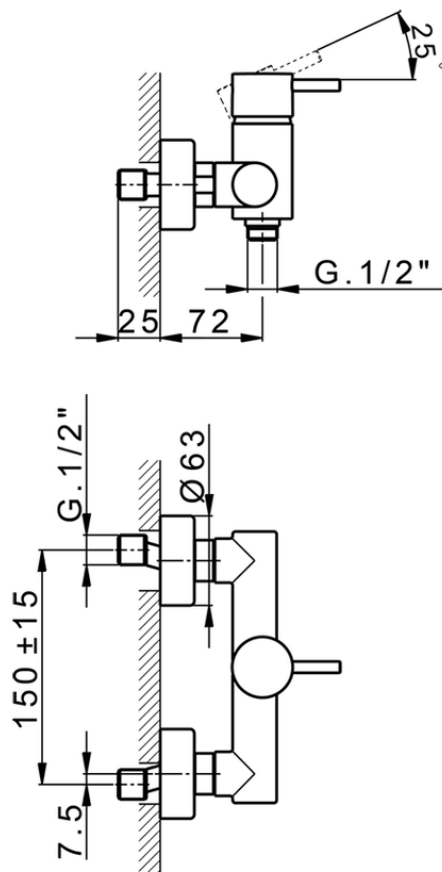

## Miscelatore monocomando doccia SLIM\_SM000440

SM000440

<https://www.cisal.it/miscelatore-monocomando-doccia-slim-sm000440>

2026-05-01