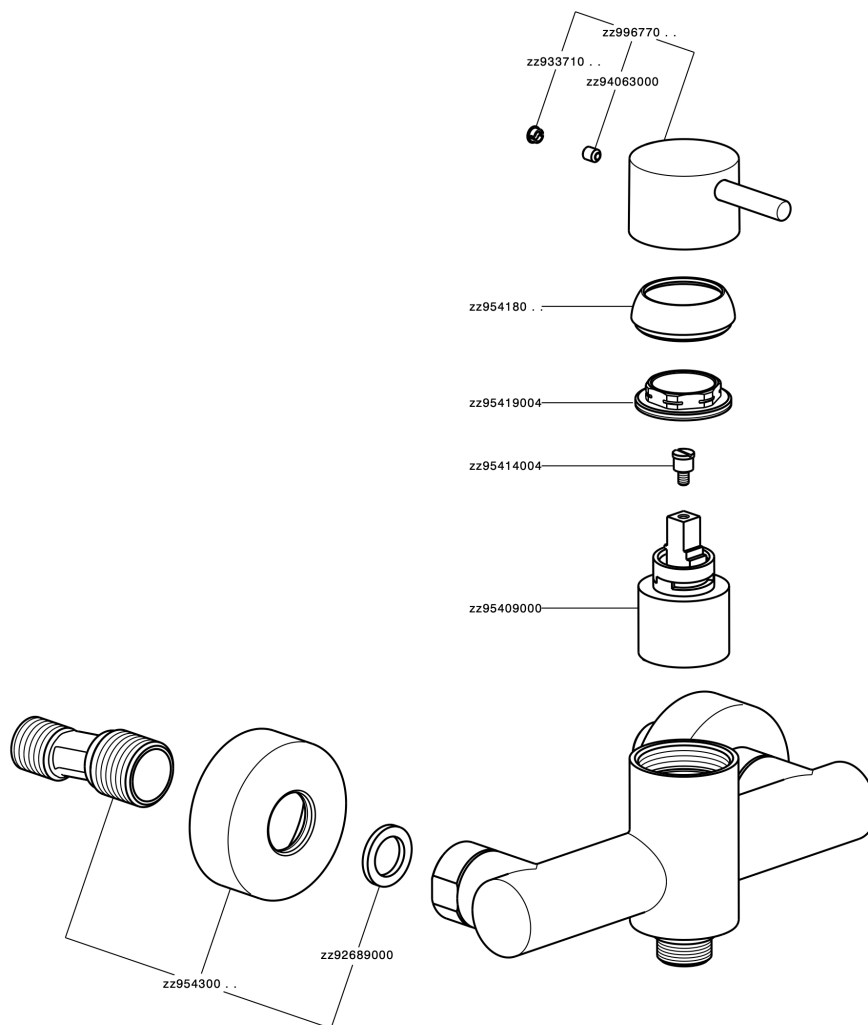

Miscelatore monocomando doccia SLIM_SM000440

MODELLO **SM000440**

Miscelatore monocomando doccia, senza completo doccia, attacco per flessibile 1/2" M

FINITURE DISPONIBILI

-  **21** 21 Cromo
-  **2B** 2B Nichel Lucido
-  **40** 40 Nero Opaco
-  **4Q** 4Q Bianco Opaco

CARATTERISTICHE

Ricambio Cartuccia **ZZ95409000**

Cartuccia Monocomando 35 mm

EcoStop

Con il Dispositivo EcoStop l'apertura dell'acqua avviene con un punto duro al 50% circa della portata. Un fermo a metà apertura, da vincere con una leggera forza solo e soltanto quando ci sia una reale necessità di richiesta d'acqua alla massima portata. Ciò permette di consumare fino al 50% in meno di acqua.

Miscelatore monocomando doccia SLIM_SM000440

SM000440

<https://www.cisal.it/miscelatore-monocomando-doccia-slim-sm000440>

2026-05-03