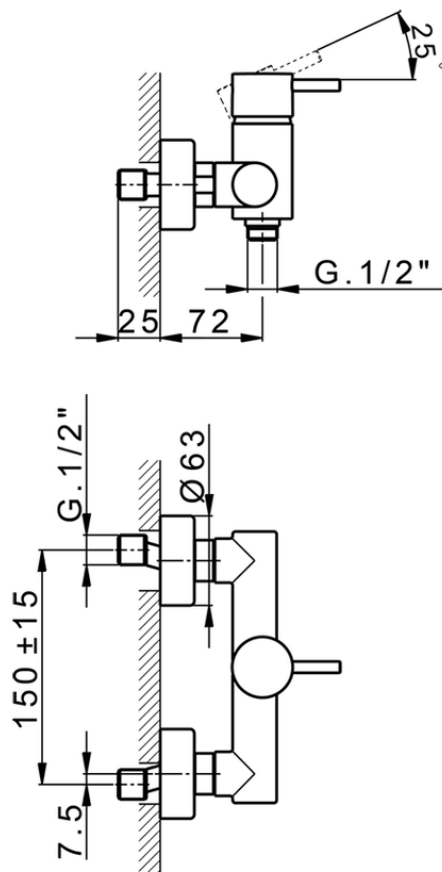

## Miscelatore monocomando doccia SLIM\_SM000440

SM000440

<https://www.cisal.it/miscelatore-monocomando-doccia-slim-sm000440>

2026-07-02