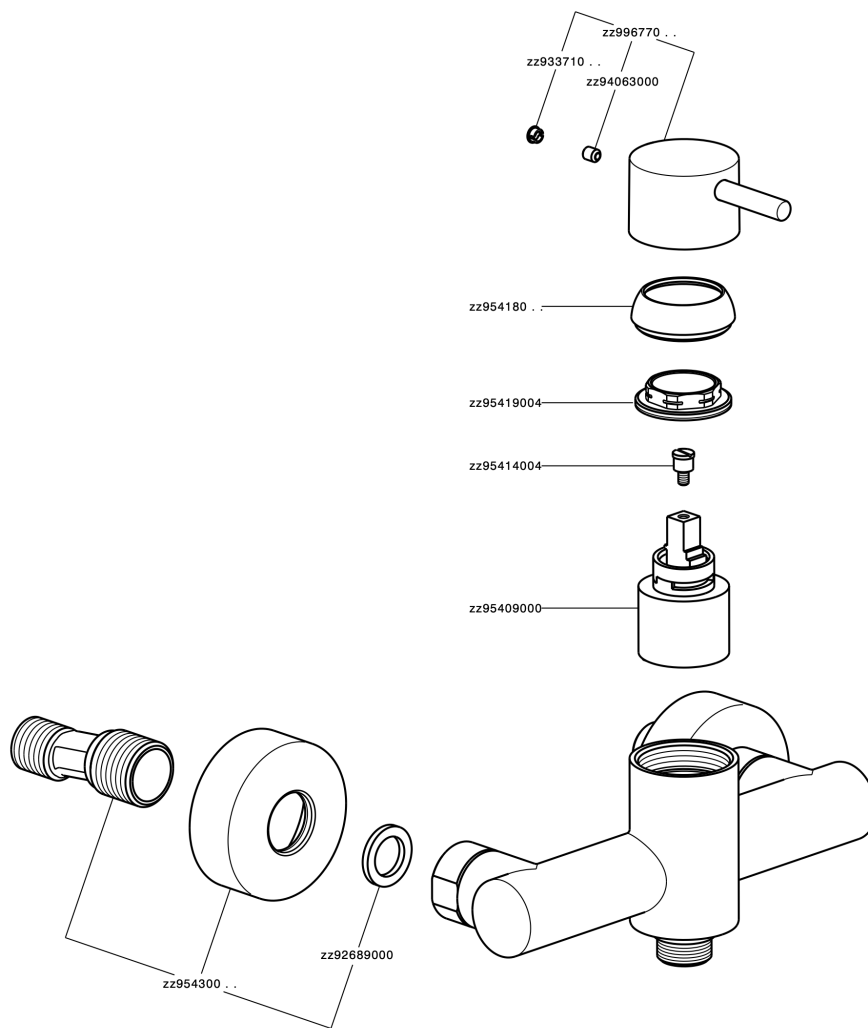

## Miscelatore monocomando doccia SLIM\_SM000440

SM000440

<https://www.cisal.it/miscelatore-monocomando-doccia-slim-sm000440>

2026-05-01