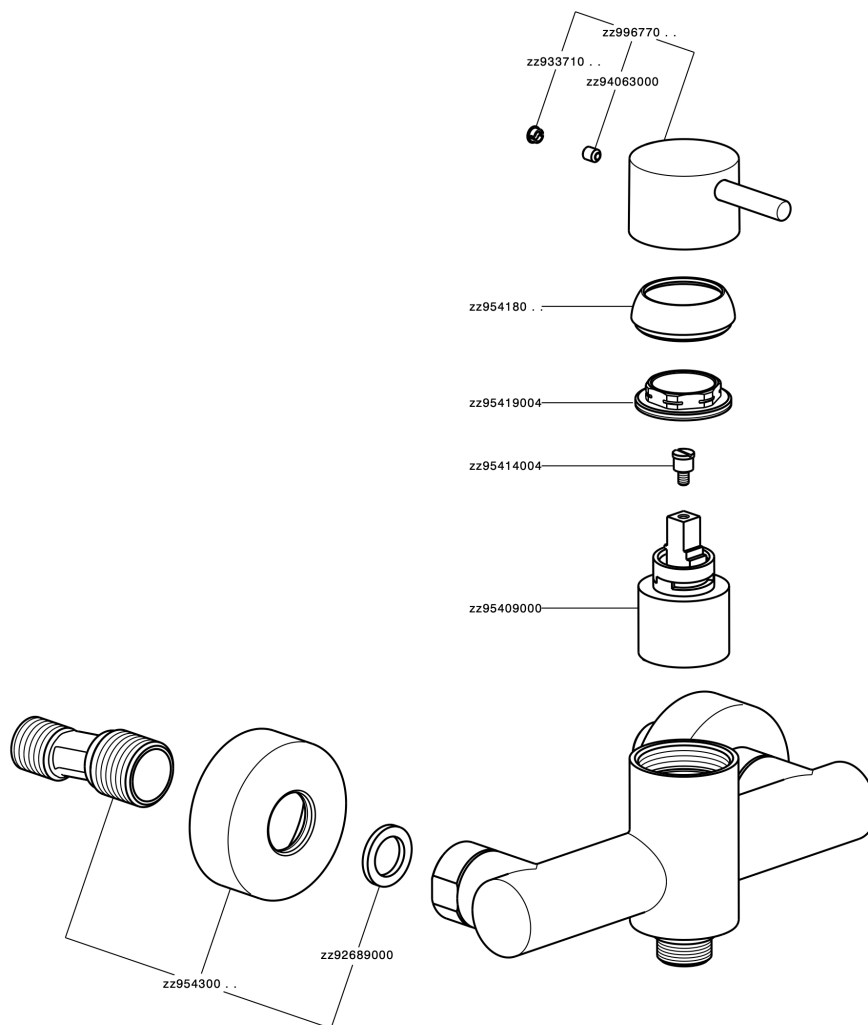

Miscelatore monocomando doccia SLIM_SM000440

MODELLO **SM000440**

Miscelatore monocomando doccia, senza completo doccia, attacco per flessibile 1/2" M

FINITURE DISPONIBILI

-  **21** 21 Cromo
-  **2B** 2B Nichel Lucido
-  **40** 40 Nero Opaco
-  **4Q** 4Q Bianco Opaco

CARATTERISTICHE

Ricambio Cartuccia **ZZ95409000**

Cartuccia Monocomando 35 mm

EcoStop

Con il Dispositivo EcoStop l'apertura dell'acqua avviene con un punto duro al 50% circa della portata. Un fermo a metà apertura, da vincere con una leggera forza solo e soltanto quando ci sia una reale necessità di richiesta d'acqua alla massima portata. Ciò permette di consumare fino al 50% in meno di acqua.

Miscelatore monocomando doccia SLIM_SM000440

SM000440

<https://www.cisal.it/miscelatore-monocomando-doccia-slim-sm000440>

2026-07-02