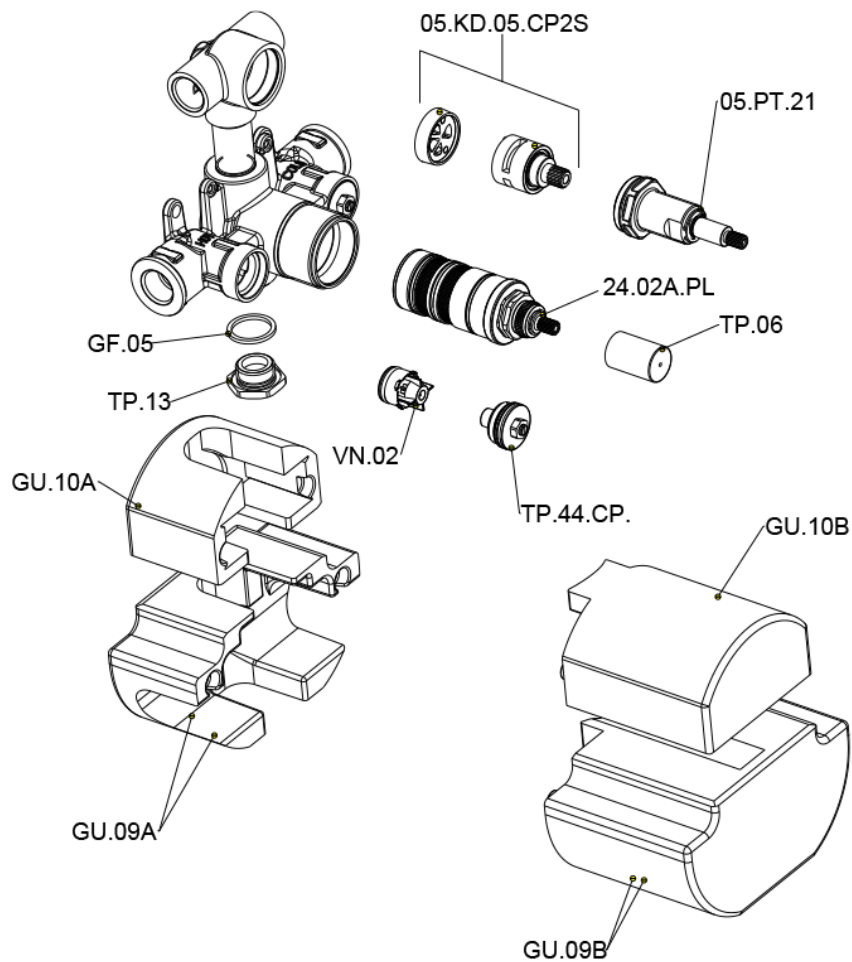

Parte esterna termostatico doccia incasso 2 uscite CHERIE_CE019100

CE019100

<https://www.cisal.it/parte-esterna-termostatico-doccia-incasso-2-uscite-cherie-ce019100>

Parte incasso termostatico doccia 2 uscite INCASSO_ZA019100

ZA019100

<https://www.cisal.it/parte-incasso-termostatico-doccia-2-uscite-incasso-za019100>

2026-06-12