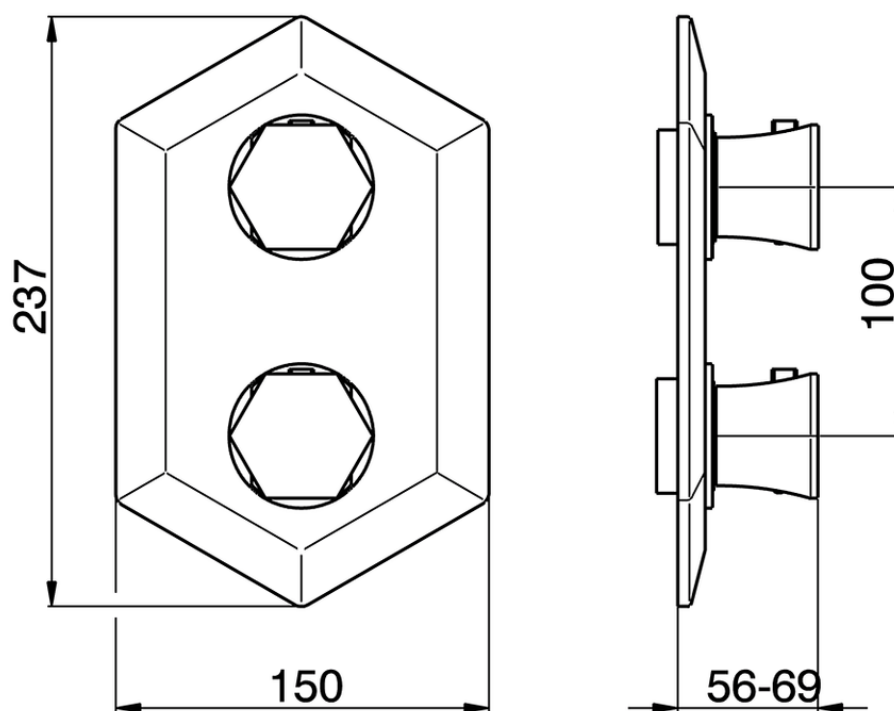

Parte esterna termostatico doccia incasso 2 uscite CHERIE_CE019100

CE019100

<https://www.cisal.it/parte-esterna-termostatico-doccia-incasso-2-uscite-cherie-ce019100>

ZA019100

<https://www.cisal.it/parte-incasso-termostatico-doccia-2-uscite-incasso-za019100>