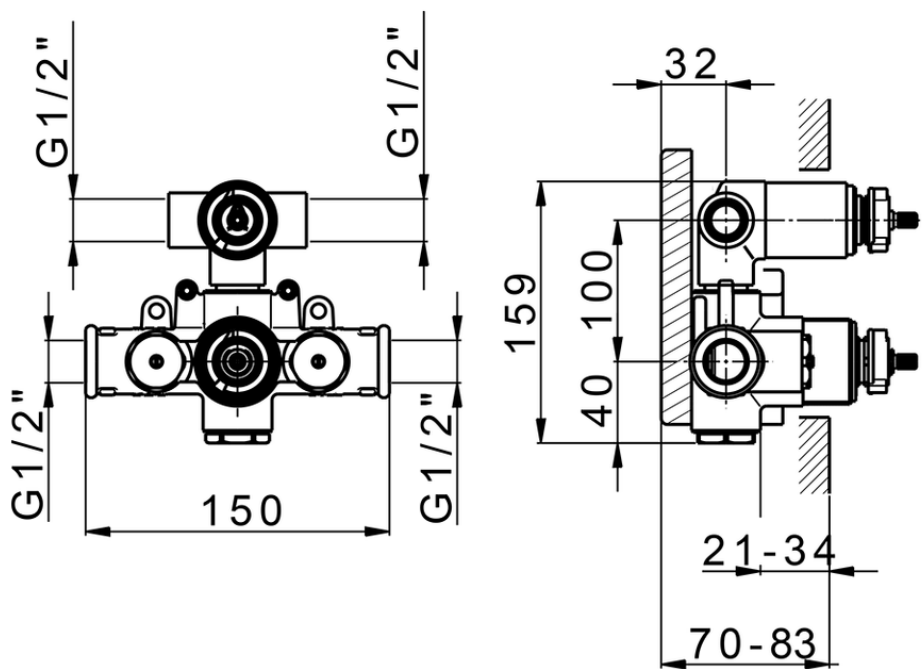

Parte esterna termostatico doccia incasso 2 uscite CHERIE_CE019100

CE019100

<https://www.cisal.it/parte-esterna-termostatico-doccia-incasso-2-uscite-cherie-ce019100>

ZA019100

<https://www.cisal.it/parte-incasso-termostatico-doccia-2-uscite-incasso-za019100>