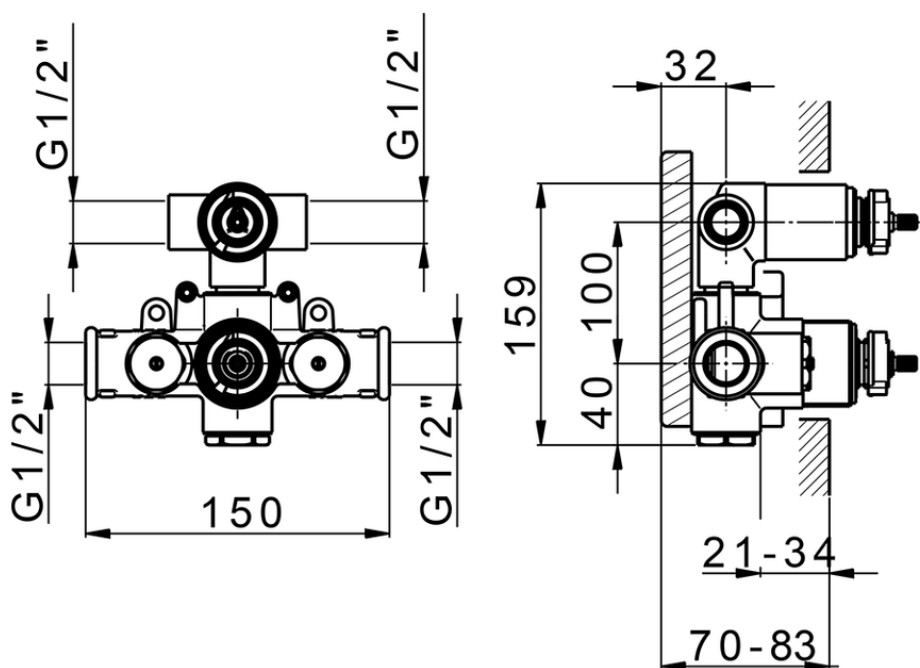

Parte esterna termostatico doccia incasso 2 uscite CHERIE_CE019100

CE019100

<https://www.cisal.it/parte-esterna-termostatico-doccia-incasso-2-uscite-cherie-ce019100>

ZA019100

<https://www.cisal.it/parte-incasso-termostatico-doccia-2-uscite-incasso-za019100>