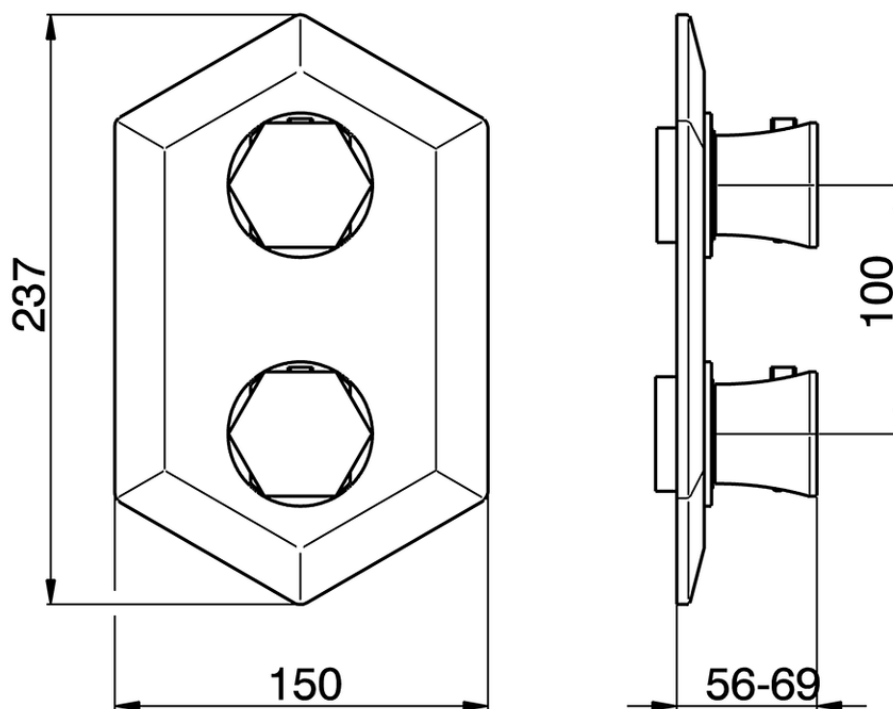

Parte esterna termostatico doccia incasso 2 uscite CHERIE_CE019100

CE019100

<https://www.cisal.it/parte-esterna-termostatico-doccia-incasso-2-uscite-cherie-ce019100>

ZA019100

<https://www.cisal.it/parte-incasso-termostatico-doccia-2-uscite-incasso-za019100>