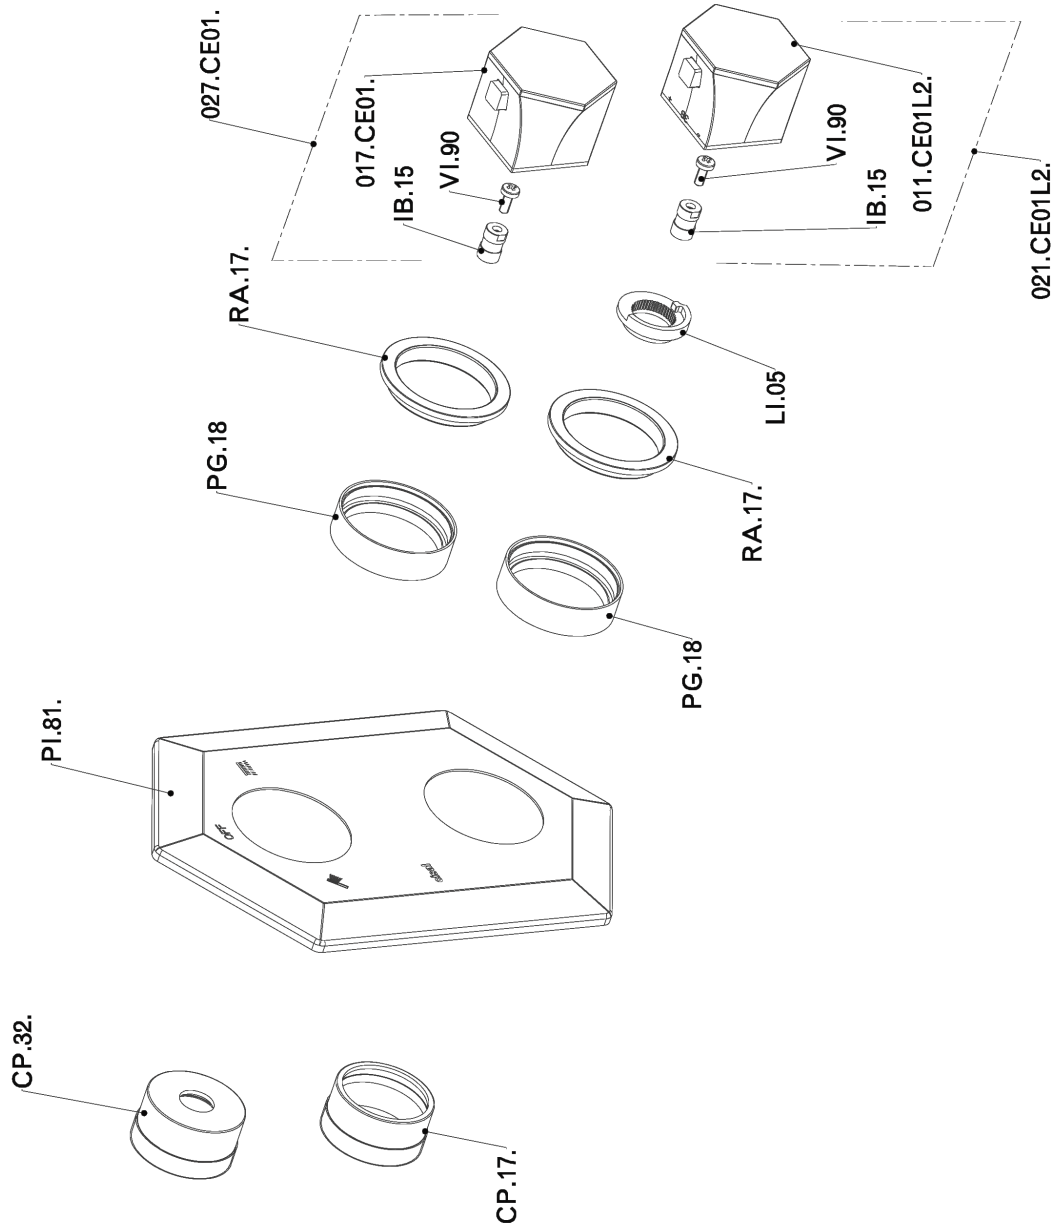

Parte esterna termostatico doccia incasso 2 uscite CHERIE_CE019100

CE019100

<https://www.cisal.it/parte-esterna-termostatico-doccia-incasso-2-uscite-cherie-ce019100>

Parte incasso termostatico doccia 2 uscite INCASSO_ZA019100

ZA019100

<https://www.cisal.it/parte-incasso-termostatico-doccia-2-uscite-incasso-za019100>

2026-06-12