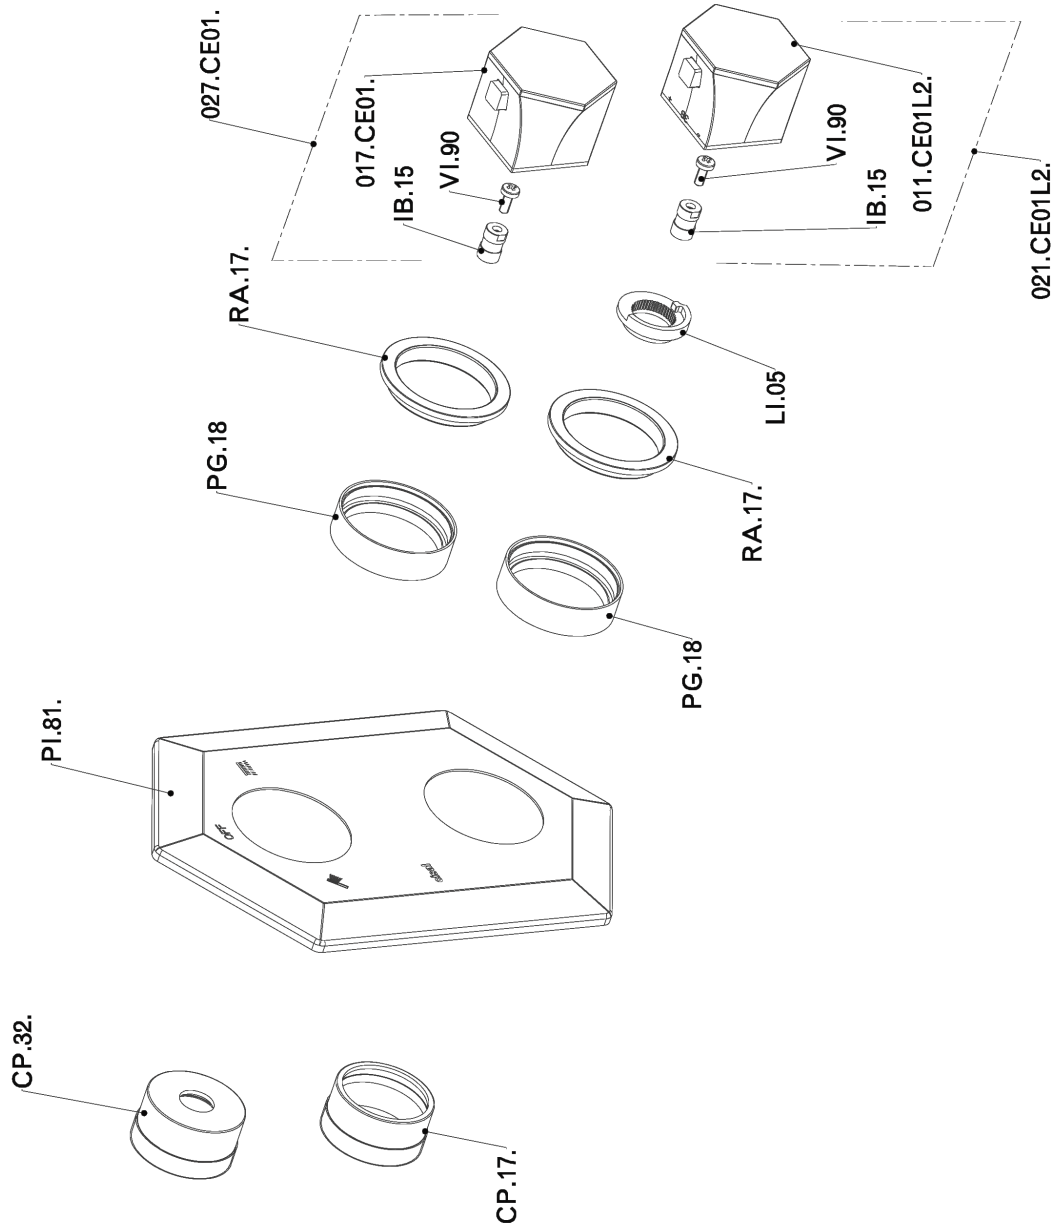

Parte esterna termostatico doccia incasso 2 uscite CHERIE_CE019100

CE019100

<https://www.cisal.it/parte-esterna-termostatico-doccia-incasso-2-uscite-cherie-ce019100>

Parte incasso termostatico doccia 2 uscite INCASSO_ZA019100

ZA019100

<https://www.cisal.it/parte-incasso-termostatico-doccia-2-uscite-incasso-za019100>

2026-04-28