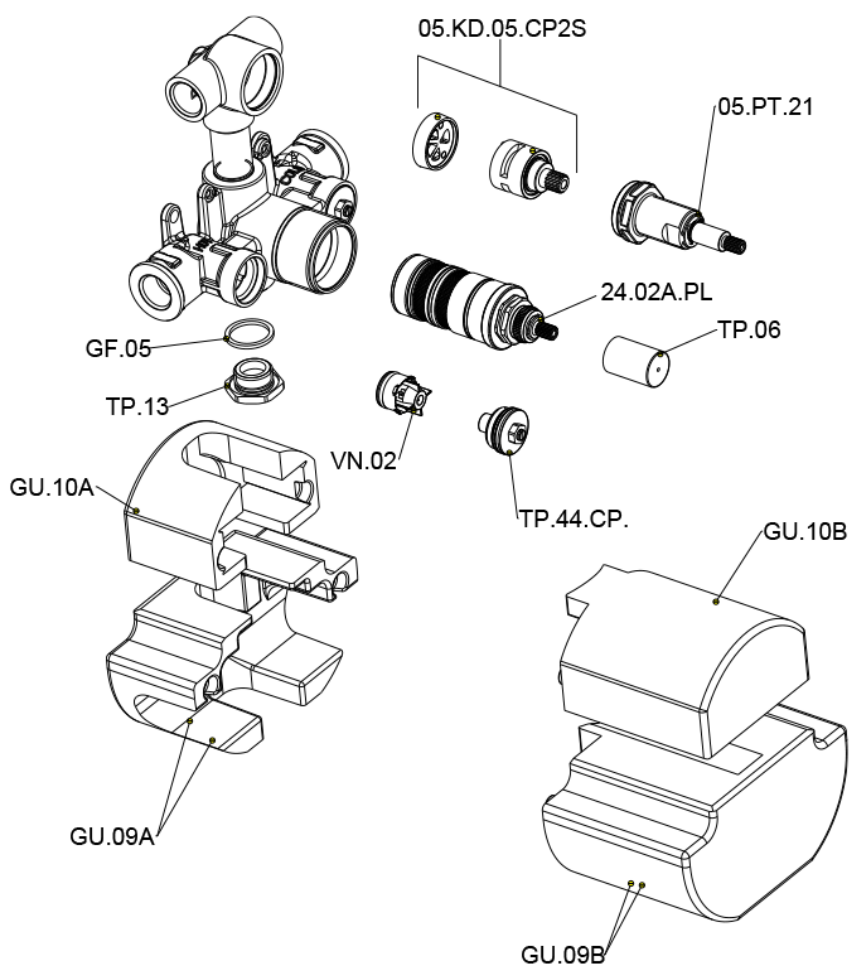

Parte esterna termostatico doccia incasso 2 uscite CHERIE_CE019100

CE019100

<https://www.cisal.it/parte-esterna-termostatico-doccia-incasso-2-uscite-cherie-ce019100>

Parte incasso termostatico doccia 2 uscite INCASSO_ZA019100

ZA019100

<https://www.cisal.it/parte-incasso-termostatico-doccia-2-uscite-incasso-za019100>

2026-04-28