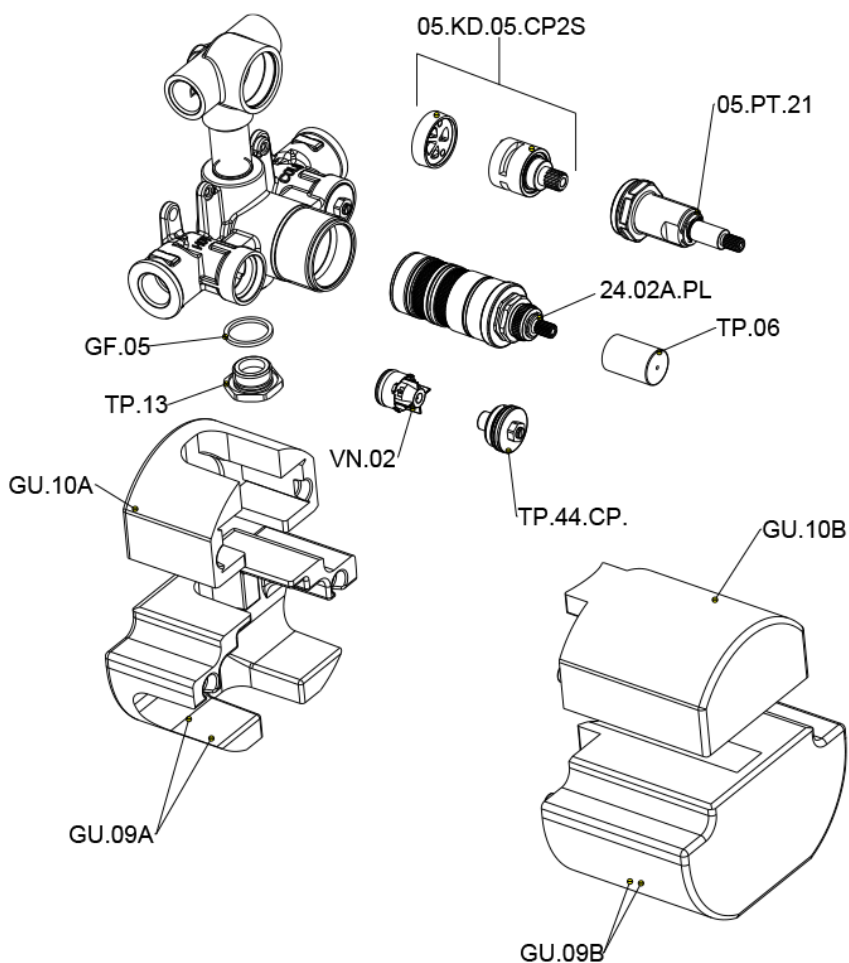

Parte esterna termostatico doccia incasso 2 uscite CHERIE_CE019100

CE019100

<https://www.cisal.it/parte-esterna-termostatico-doccia-incasso-2-uscite-cherie-ce019100>

Parte incasso termostatico doccia 2 uscite INCASSO_ZA019100

ZA019100

<https://www.cisal.it/parte-incasso-termostatico-doccia-2-uscite-incasso-za019100>

2026-06-12