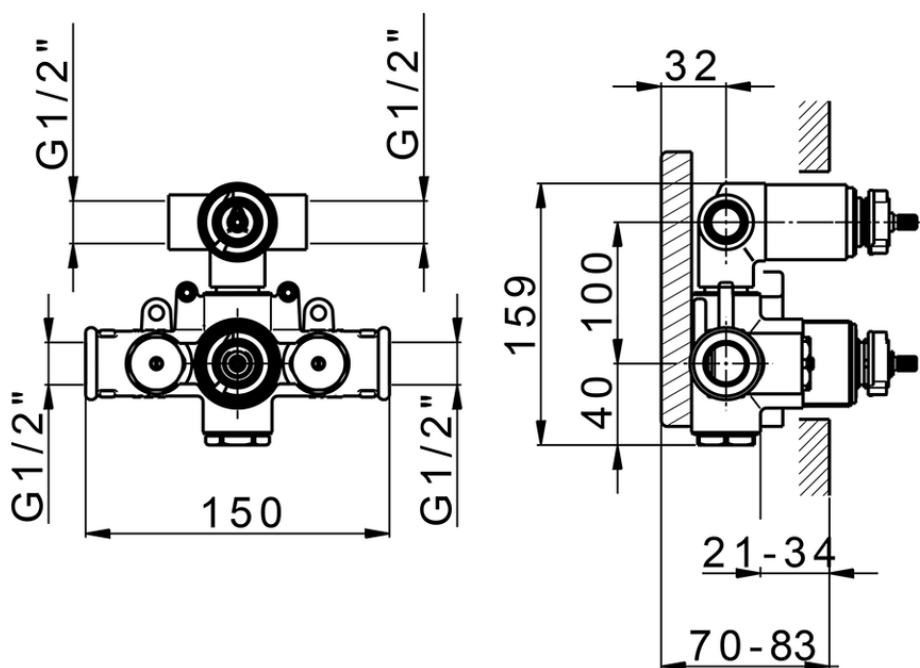

## Parte esterna termostatico doccia incasso 2 uscite CHERIE\_CE019100

CE019100

<https://www.cisal.it/parte-esterna-termostatico-doccia-incasso-2-uscite-cherie-ce019100>

ZA019100

<https://www.cisal.it/parte-incasso-termostatico-doccia-2-uscite-incasso-za019100>