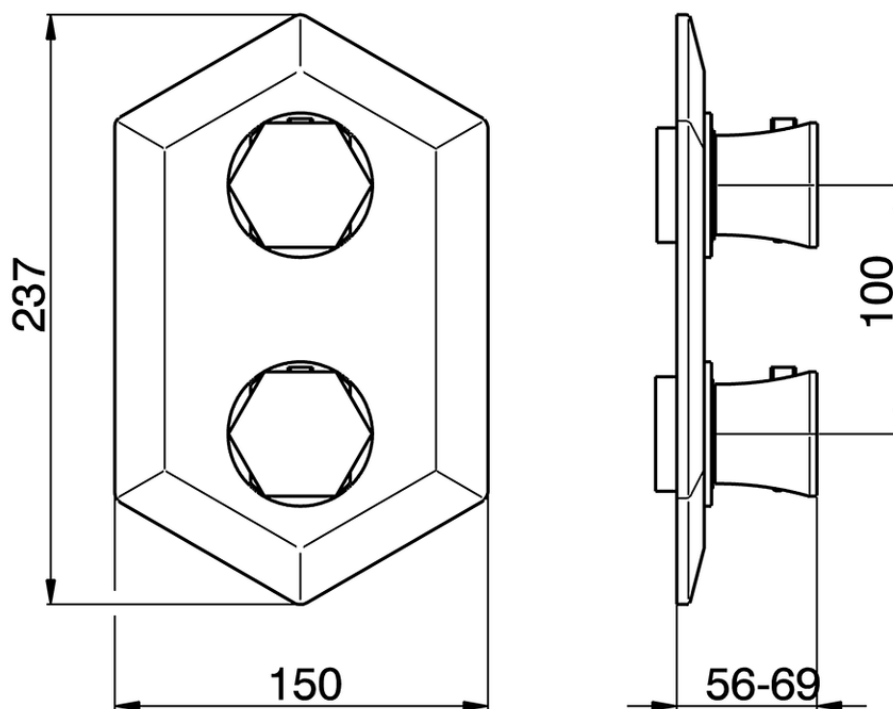

## Parte esterna termostatico doccia incasso 2 uscite CHERIE\_CE019100

CE019100

<https://www.cisal.it/parte-esterna-termostatico-doccia-incasso-2-uscite-cherie-ce019100>

ZA019100

<https://www.cisal.it/parte-incasso-termostatico-doccia-2-uscite-incasso-za019100>