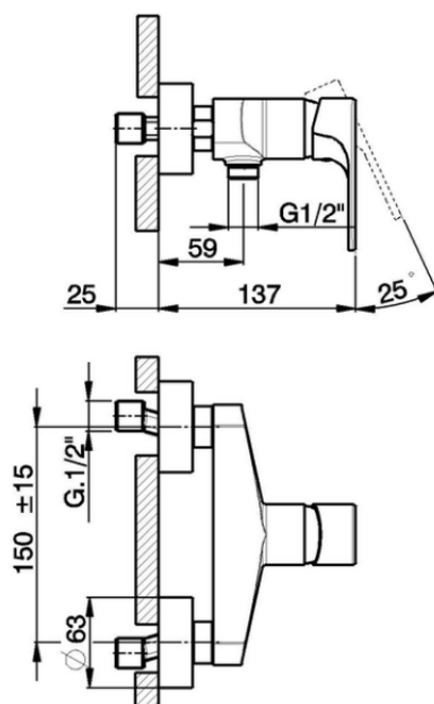

Miscelatore monocomando doccia ALMA_A3000440

A3000440

<https://www.cisal.it/miscelatore-monocomando-doccia-alma-a3000440>

2026-07-01