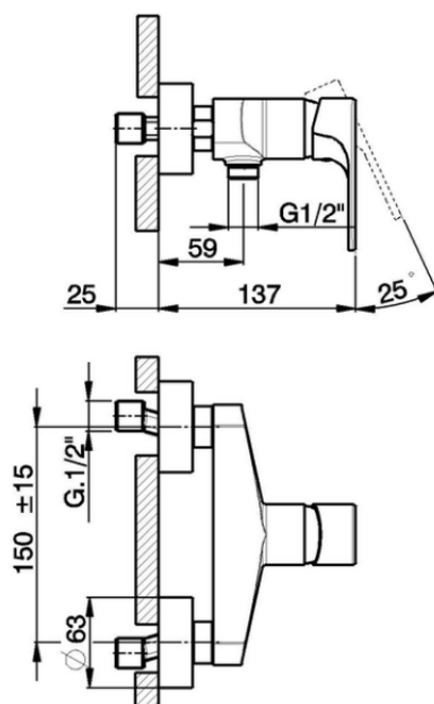

## Miscelatore monocomando doccia ALMA\_A3000440

A3000440

<https://www.cisal.it/miscelatore-monocomando-doccia-alma-a3000440>

2026-05-14