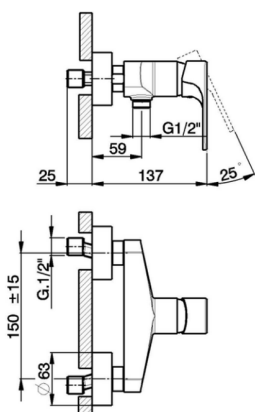

Miscelatore monocomando doccia ALMA_A3000440

MODELLO **A3000440**

Miscelatore monocomando doccia, senza completo doccia, attacco per flessibile 1/2" M

FINITURE DISPONIBILI

- 
21 21 Cromo
- 
2F 2F Nichel Spazzolato
- 
40 40 Nero Opaco

CARATTERISTICHE

Ricambio Cartuccia **ZZ95435000**

Cartuccia Monocomando 35 mm

EcoStop

Con il Dispositivo EcoStop l'apertura dell'acqua avviene con un punto duro al 50% circa della portata. Un fermo a metà apertura, da vincere con una leggera forza solo e soltanto quando ci sia una reale necessità di richiesta d'acqua alla massima portata. Ciò permette di consumare fino al 50% in meno di acqua.