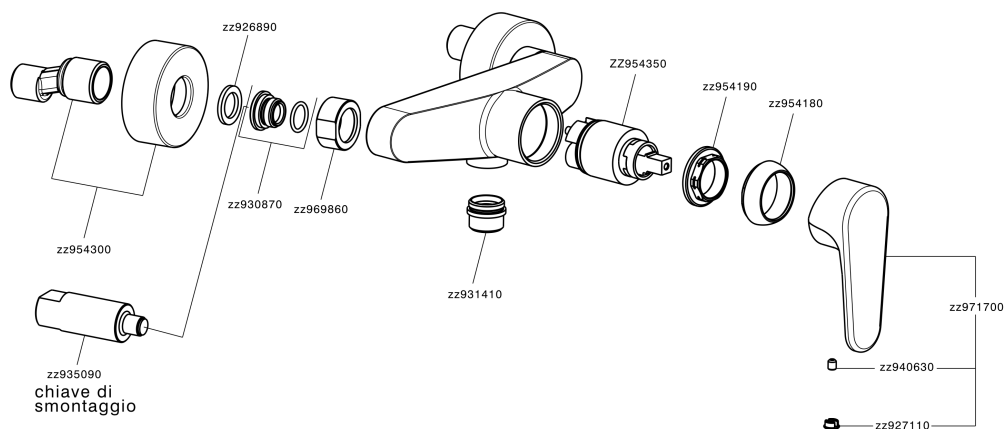

Miscelatore monocomando doccia ALMA_A3000440

MODELLO **A3000440**

Miscelatore monocomando doccia, senza completo doccia, attacco per flessibile 1/2" M

FINITURE DISPONIBILI

- 
21 21 Cromo
- 
2F 2F Nichel Spazzolato
- 
40 40 Nero Opaco

CARATTERISTICHE

Ricambio Cartuccia **ZZ95435000**

Cartuccia Monocomando 35 mm

EcoStop

Con il Dispositivo EcoStop l'apertura dell'acqua avviene con un punto duro al 50% circa della portata. Un fermo a metà apertura, da vincere con una leggera forza solo e soltanto quando ci sia una reale necessità di richiesta d'acqua alla massima portata. Ciò permette di consumare fino al 50% in meno di acqua.

Miscelatore monocomando doccia ALMA_A3000440

A3000440

<https://www.cisal.it/miscelatore-monocomando-doccia-alma-a3000440>

2026-07-01