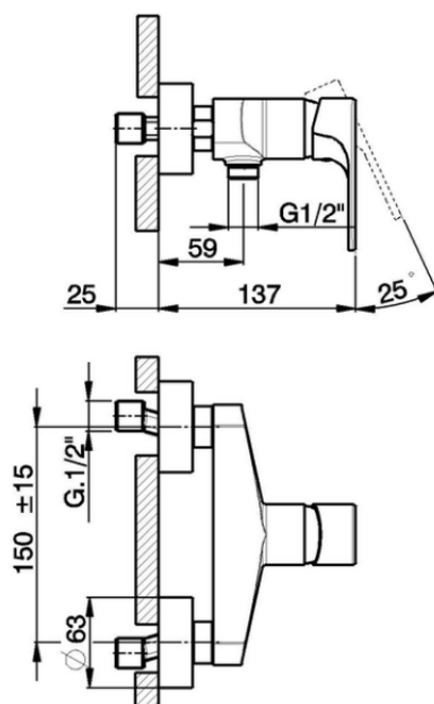

## Miscelatore monocomando doccia ALMA\_A3000440

A3000440

<https://www.cisal.it/miscelatore-monocomando-doccia-alma-a3000440>

2026-07-01